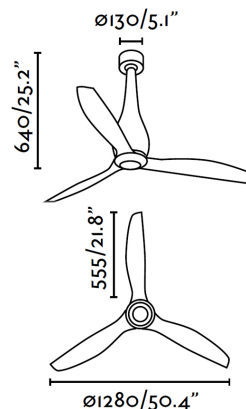

ETERFAN Ventilatore da soffitto bianco brillante/trasparente con motore DC

Ref. 32000

Arriva anche la versione in bianco brillante/trasparente di ETERFAN, un ventilatore di stile industriale e molto attuale. Questo ventilatore da soffitto moderno è ideale per ventilare superfici da 13m² fino a 17,6m². Si aziona con telecomando, incluso. Questo ventilatore da soffitto con motore DC dispone di 6 velocità regolabili, con un consumo di 4-6-9-13-22-32W e 51-77-103-129-155-185 rpm secondo la velocità prescelta. Ce ventilatore dispone di una funzione inversa, ragion per cui potrai utilizzarlo anche in inverno migliorando l'efficienza del tuo sistema di riscaldamento. Flusso di aria: 145,66 m³ min / 5144 CFM

Specificazioni

IP:	20
Classe Elettrica:	I
Materiale:	Motore da metallo e vetro trasparente, pale da policarbonato trasparentes
Disegnatore:	FARO TEAM
Lunghezza:	1280 mm
Larghezza:	1280 mm
Altezza:	640 mm
Diametro:	1280 Ø
Peso:	8.18 kg
Volume:	0.08149 m ³