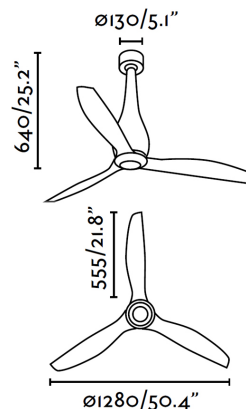

## ETERFAN Ventilatore da soffitto nero opaco/legno con motore DC

Ref. 32004

Arriva anche la versione in nero/legno di ETERFAN, un ventilatore di stile industriale e molto attuale. Questo ventilatore da soffitto moderno é ideale per ventilare superfici da 13m2 fino a 17,6m2. Si aziona con telecomando, incluso. Questo ventilatore da soffitto con motore DC dispone di 6 velocità regolabili, con un consumo di 4-6-9-13-22-32W e 51-77-103-129-155-185 rpm secondo la velocità prescelta. Ce ventilatore dispone di una funzione inversa, ragione per cui potrai utilizzarlo anche in inverno migliorando l'efficienza del tuo sistema di riscaldamento. Flusso di aria: 145,66 m3 min / 5144 CFM

### Specificazioni

<b>Materiale:</b>	Motore da metallo e vetro trasparente, pale da policarbonato
<b>Disegnatore:</b>	FARO TEAM
<b>Lunghezza:</b>	1280 mm
<b>Larghezza:</b>	1280 mm
<b>Altezza:</b>	640 mm
<b>Diametro:</b>	1280 Ø
<b>Peso:</b>	8.18 kg
<b>Volume:</b>	0.08149 m3