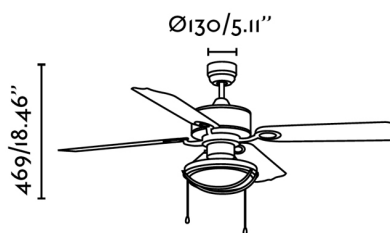

HIERRO Ventilatore da soffitto bianco

Ref. 33357

Ventilatore da soffitto con luce ideale per stanze da 17,6m². 2 X E27 60W. Lampadina non inclusa. Motore fabbricato in acciaio, pale di ABS e diffusore di vetro traslucido. La finitura delle pale è bianca. Funziona con catena, inclusa. Ha 3 velocità regolabili con un consumo di 14-27-56W e 90-135-200 rivoluzioni per minuto secondo velocità. Questo ventilatore ha funzione inversa. Flusso di aria: 136,60 m³ min / 4824 CFM

Specificazioni

Lampadina:	2 x E27 60W
Lampadina Inclusa:	No
IP:	44
Classe Elettrica:	I
Materiale:	Motore da acciaio, pale daabs e diffusore de vetro traslucido
Lampadina Raccomandata:	17452
Descrizione Lampadina Raccomandata:	G45 MATE LED E27 3W 2700K
Lunghezza:	1320 mm
Larghezza:	1320 mm
Altezza:	469 mm
Diametro:	1320 Ø
Peso:	9.50 kg
Volume:	0.06380 m ³