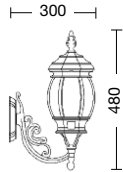

External screws: stainless steel.  
 Anchorage screws included  
 (bulbs not included).  
 Arms and poles details on page 294-297.  
 Accessories on page 298-300.

**E27 75W**

**E27 23W**

Per GRIGIO ANTRACITE e BIANCO GOFFRATO vedere le condizioni riportate nel listino prezzi.

**2401-B5**  
B5

**2401-B5R**  
B5R

**2402-B5**  
B5

**2402-B5R**  
B5R

**2402-B15**  
B15

**2403**

**2404**

**2405**

Art. **2408/1L** nero verde (NV)

Art. **2409/1L** nero verde (NV) - palo P04  
h 1810 mm - ø 250 mm

Art. **2410/3L** nero rame (NR) - braccio B5 - palo P05

Art. **2412/1L**  
nero rame (NR) - braccio B15 - palo P05  
h 2090 mm - ø 440 mm

Art. **2413/3L**  
nero rame (NR) - braccio B15 - palo P06  
h 2390 mm - ø 540 mm

Art. 2413/2L nero rame (NR) - braccio B15 - palo P06