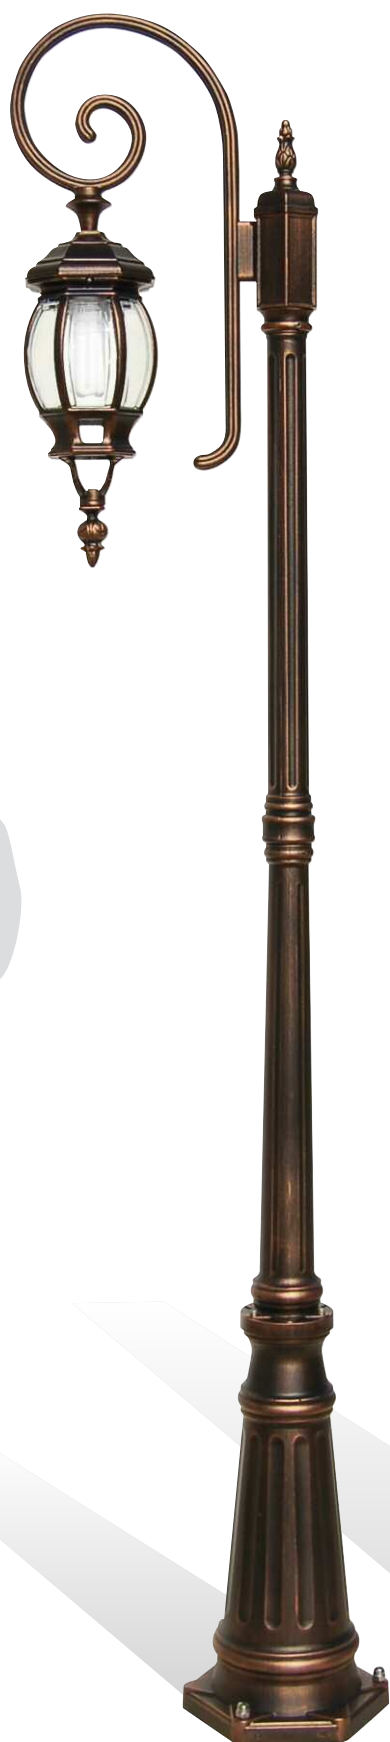

Art. **2412/1L**
nero rame (NR) - braccio B15 - palo P05
h 2090 mm - ø 440 mm