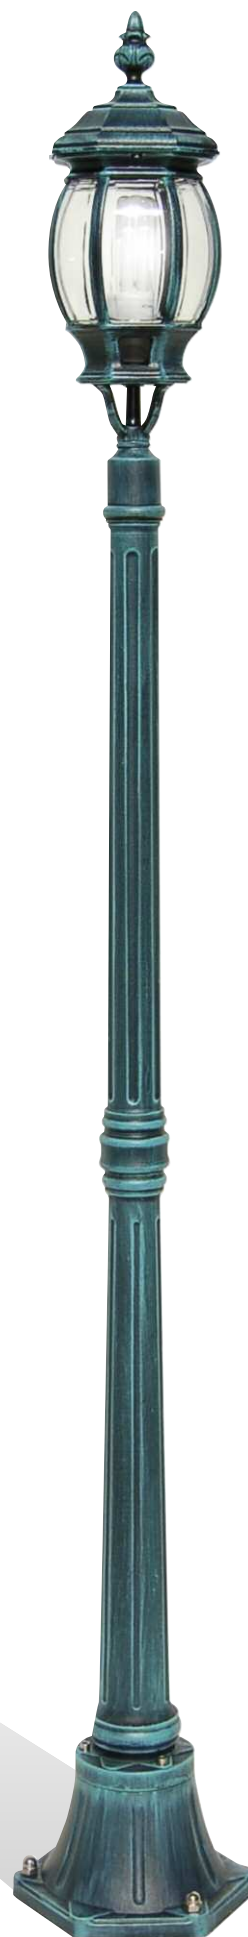

Art. 2402-B15 nero verde (NV)

Art. **2409/1L** nero verde (NV) - palo P04
h 1810 mm - ø 250 mm