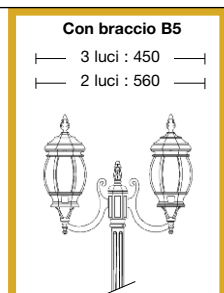

**2401-B5**  
B5

**2401-B5R**  
B5R

**2402-B5**  
B5

**2402-B5R**  
B5R

**2402-B15**  
B15

**2403**

**2404**

**2405**

**2406/1L**  
P01

**2407/1L**  
P02

**2408/1L**  
P03

**2409/1L**  
P04

**2410/1L**  
P05

**2410/2L**  
**2410/3L**  
B5 - P05

**2411/2L**  
**2411/3L**  
B5 - P06

**2412/1L**  
**2412/2L**  
**2412/3L**  
B15 - P05

Art. **2408/1L** nero verde (NV)

Art. **2409/1L** nero verde (NV) - palo P04  
h 1810 mm - ø 250 mm

Art. **2410/3L** nero rame (NR) - braccio B5 - palo P05

Art. **2412/1L**  
nero rame (NR) - braccio B15 - palo P05  
h 2090 mm - ø 440 mm

Art. **2413/3L**  
nero rame (NR) - braccio B15 - palo P06  
h 2390 mm - ø 540 mm

Art. 2413/2L nero rame (NR) - braccio B15 - palo P06