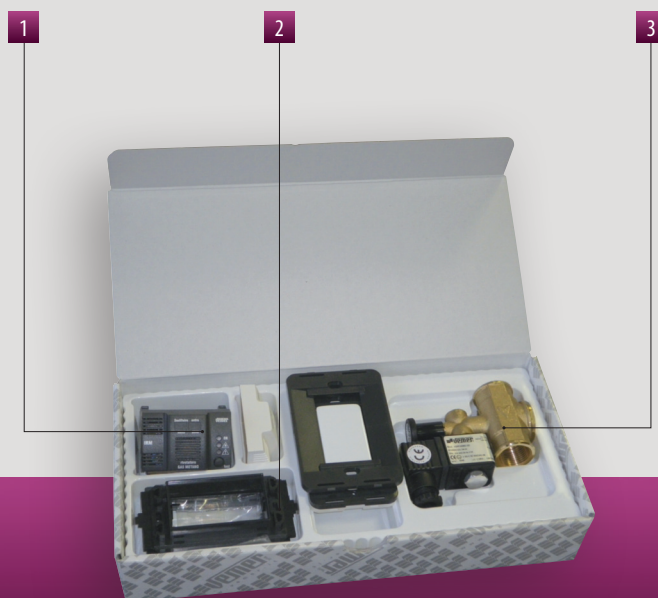

Set composto da un rivelatore per gas gpl o metano (IRG o IRM) e un'elettrovalvola NA con attacco 1/2" o 3/4".

- 1 Rivelatore di gas da incasso
- 2 Supporti per adattare il rivelatore alle placche delle principali serie civili
- 3 Elettrovalvola NA

DA INCASSO

- Alimentazione rivelatore: 115÷230Vac 50/60Hz
- Alimentazione elettrovalvola: 230Vac 50Hz
- Rivelatore disponibile nelle colorazioni bianco e grigio antracite (con cover sostituibile)

Codice	Modello	Descrizione	Colore
VE317400	Set-I GPL12	Rivelatore IRG + Elettrovalvola NA attacco 1/2"	Bianco-Grigio
VE318200	Set-I GPL34	Rivelatore IRG + Elettrovalvola NA attacco 3/4"	Bianco-Grigio
VE315800	Set-I MET12	Rivelatore IRM + Elettrovalvola NA attacco 1/2"	Bianco-Grigio
VE316600	Set-I MET34	Rivelatore IRM + Elettrovalvola NA attacco 3/4"	Bianco-Grigio