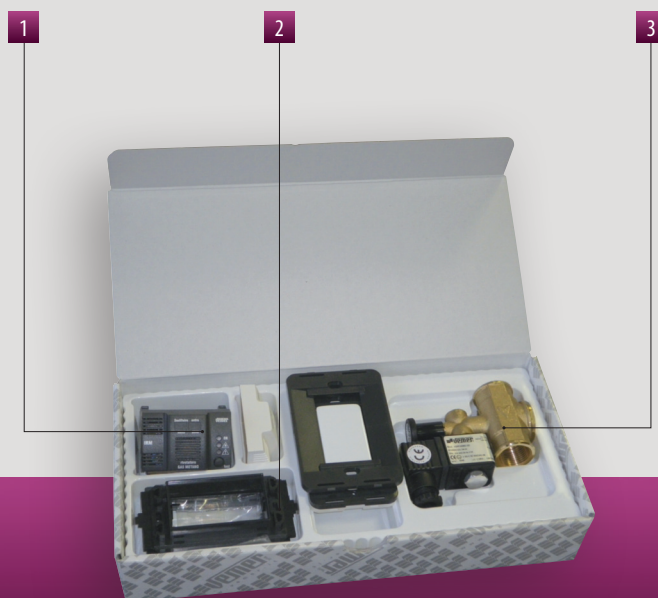

Set composto da un rivelatore per gas gpl o metano (IRG o IRM) e un'elettrovalvola NA con attacco 1/2" o 3/4".

- 1 Rivelatore di gas da incasso
- 2 Supporti per adattare il rivelatore alle placche delle principali serie civili
- 3 Elettrovalvola NA

## DA INCASSO

- Alimentazione rivelatore: 115÷230Vac 50/60Hz
- Alimentazione elettrovalvola: 230Vac 50Hz
- Rivelatore disponibile nelle colorazioni bianco e grigio antracite (con cover sostituibile)

Codice	Modello	Descrizione	Colore
<b>VE317400</b>	Set-I GPL12	Rivelatore IRG + Elettrovalvola NA attacco 1/2"	Bianco-Grigio
<b>VE318200</b>	Set-I GPL34	Rivelatore IRG + Elettrovalvola NA attacco 3/4"	Bianco-Grigio
<b>VE315800</b>	Set-I MET12	Rivelatore IRM + Elettrovalvola NA attacco 1/2"	Bianco-Grigio
<b>VE316600</b>	Set-I MET34	Rivelatore IRM + Elettrovalvola NA attacco 3/4"	Bianco-Grigio