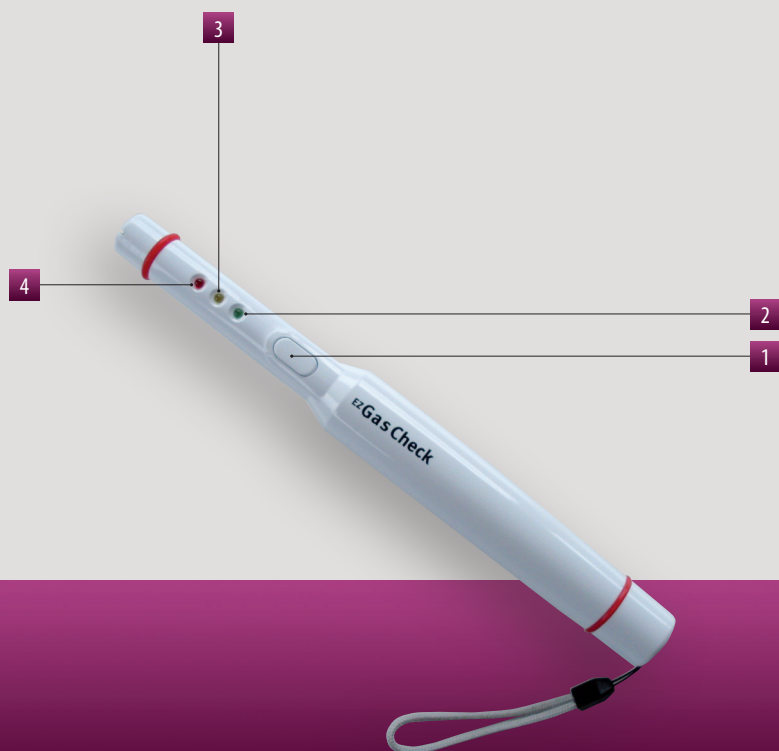

Rivelatori di gas

GAS CHECK

Rivelatore portatile di gas gpl e metano

- 1 Pulsante on/off
- 2 Led verde (accesso in assenza di gas)
- 3 Led giallo (accesso per lievi concentrazioni di gas)
- 4 Led rosso (accesso in caso di allarme gas)

RIVELATORE PORTATILE DI GAS

- Alimentazione: 2 batterie 1,5V (tipo AA)
- Autonomia: 40 ore circa
- Gas rivelati: metano e gpl
- Buzzer sonoro per indicazione della corretta calibrazione
- Soglie di allarme (con accensione led rosso):
 - 1/10 L.I.E. per gas gpl
 - 1/5 L.I.E. per gas metano

(*) L.I.E. = Limite Inferiore di Esplosività

Codice	Modello	Descrizione	Colore
VE381000	GAS CHECK	Rivelatore di gas gpl e metano	Bianco