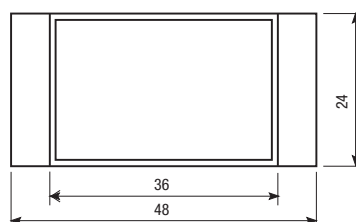

HMAD

Adattatore

- Adattatore per contaore da 36x24 mm a 48x24 mm

Codice	Modello	Descrizione
VE466900	HMAD	Adattatore da 36x24 mm a 48x24 mm

DIMENSIONI (mm)

Vista frontale

Vista laterale