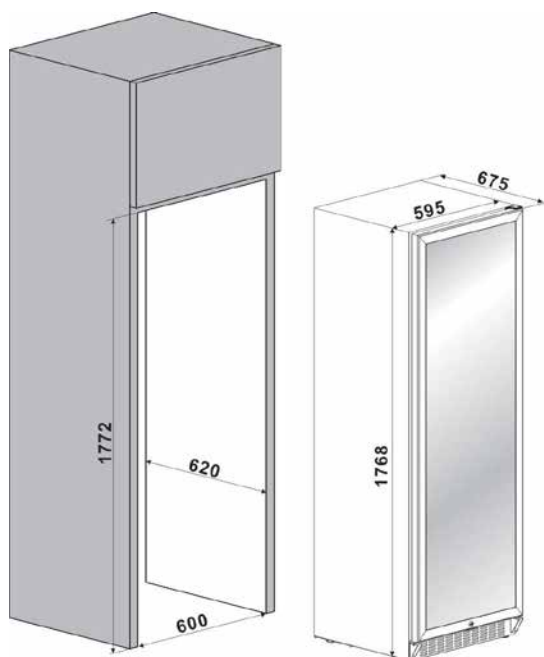

CARATTERISTICHE PRINCIPALI

Capacità Litri netta	418
Capacità bottiglie Bordeaux (750ml)	125
Capacità max bottiglie Bordeaux (750ml)	207
Regolazione temperatura elettronica	SI
Numero temperature indipendenti	2
Regolazione temperatura zona superiore	+4°C a +22°C
Regolazione temperatura zona inferiore	+4°C a +22°C
Sbrinamento automatico	SI
Escursione igrometrica interna stabile	SI
Filtro carboni attivi per i cattivi odori	SI
Armadio in metallo Colorato / rivestito	Nero8022
Griglia anteriore in acciaio	Inox
Qualità garantita fino a 5 anni	SI

PANNELLO DI CONTROLLO

Comandi avanzati Touch Screen	SI
Display temperatura digitale per ogni zona	SI
Controllo computerizzato della temperatura	SI
Selezione della temperatura interna (°F/°C)	SI
Memoria temperatura impostata	SI
Modalità Dynamic climate	SI
Modalità Stealth system	SI
Modalità Diagnostic system	SI
Allarme temperatura	SI
Allarme acustico porta aperta	SI
Allarme acustico attivabile e disattivabile	SI
Luce interna a LED Blu	SI
Illuminazione interna apertura porta	SI
Illuminazione interna attivabile e disattivabile	SI

INSTALLAZIONE CANTINA

Tipo installazione cantina	Libera e Incasso
Griglia anteriore removibile	SI
Aerazione attraverso griglia anteriore	SI
Piedini regolabili in altezza	SI
Altezza Regolabile	1768/1830 mm
Larghezza	595 mm
Profondità	675 mm
Peso	100 Kg