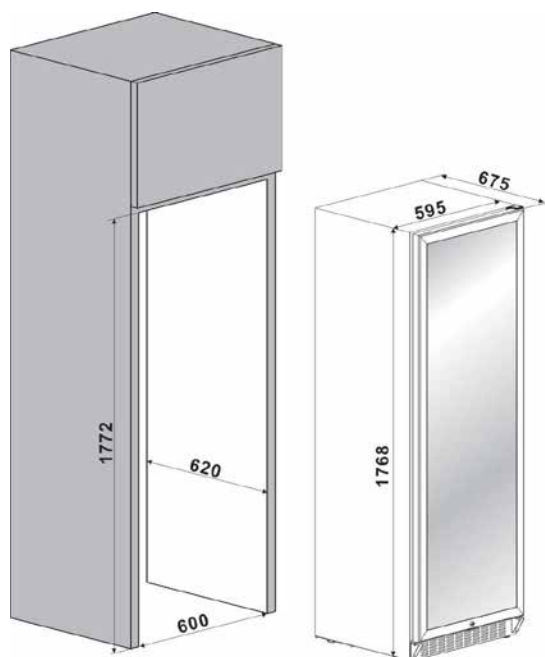

CARATTERISTICHE PRINCIPALI

Capacità Litri netta	418
Capacità bottiglie Bordeaux (750ml)	138
Capacità max bottiglie Bordeaux (750ml)	207
Regolazione temperatura elettronica	SI
Numero temperature indipendenti	2
Regolazione temperatura zona superiore	+4°C a +22°C
Regolazione temperatura zona inferiore	+4°C a +22°C
Sbrinamento automatico	SI
Escursione igrometrica interna stabile	SI
Filtro carboni attivi per i cattivi odori	SI
Armadio in metallo Colorato / rivestito	Nero8022
Griglia anteriore in acciaio	Nero8022
Qualità garantita fino a 5 anni	SI

PANNELLO DI CONTROLLO

Comandi avanzati Touch Screen	SI
Display temperatura digitale per ogni zona	SI
Controllo computerizzato della temperatura	SI
Selezione della temperatura interna (°F/°C)	SI
Memoria temperatura impostata	SI
Modalità Dynamic climate	SI
Modalità Stealth system	SI
Modalità Diagnostic system	SI
Allarme temperatura	SI
Allarme acustico porta aperta	SI
Allarme acustico attivabile e disattivabile	SI
Luce interna a LED Blu	SI
Illuminazione interna apertura porta	SI
Illuminazione interna attivabile e disattivabile	SI

INSTALLAZIONE CANTINA

Tipo installazione cantina	Libera e Incasso
Griglia anteriore removibile	SI
Aerazione attraverso griglia anteriore	SI
Piedini regolabili in altezza	SI
Altezza Regolabile	1768/1830 mm
Larghezza	595 mm
Profondità	675 mm
Peso	100 Kg