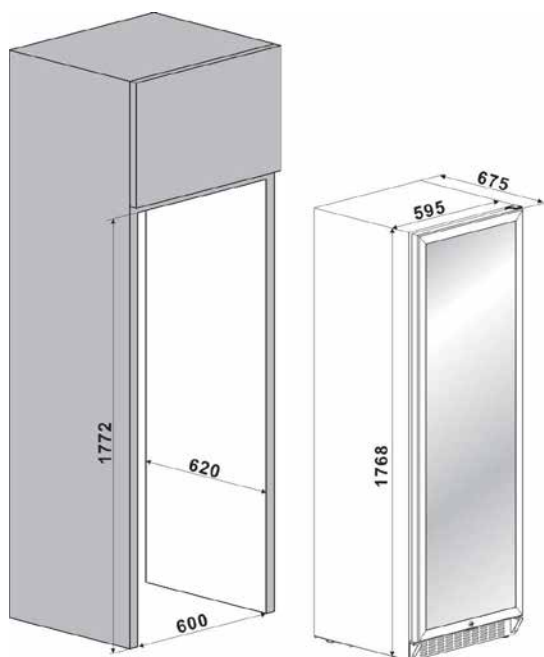

CARATTERISTICHE PRINCIPALI

Capacità Litri netta	418
Capacità bottiglie Bordeaux (750ml)	138
Capacità max bottiglie Bordeaux (750ml)	207
Regolazione temperatura elettronica	SI
Numero temperature indipendenti	2
Regolazione temperatura zona superiore	+4°C a +22°C
Regolazione temperatura zona inferiore	+4°C a +22°C
Sbrinamento automatico	SI
Escursione igrometrica interna stabile	SI
Filtro carboni attivi per i cattivi odori	SI
Armadio in metallo Colorato / rivestito	Nero8022
Griglia anteriore in acciaio	Inox
Qualità garantita fino a 5 anni	SI

PANNELLO DI CONTROLLO

Comandi avanzati Touch Screen	SI
Display temperatura digitale per ogni zona	SI
Controllo computerizzato della temperatura	SI
Selezione della temperatura interna (°F/°C)	SI
Memoria temperatura impostata	SI
Modalità Dynamic climate	SI
Modalità Stealth system	SI
Modalità Diagnostic system	SI
Allarme temperatura	SI
Allarme acustico porta aperta	SI
Allarme acustico attivabile e disattivabile	SI
Luce interna a LED Blu	SI
Illuminazione interna apertura porta	SI
Illuminazione interna attivabile e disattivabile	SI

INSTALLAZIONE CANTINA

Tipo installazione cantina	Libera e Incasso
Griglia anteriore removibile	SI
Aerazione attraverso griglia anteriore	SI
Piedini regolabili in altezza	SI
Altezza Regolabile	1768/1830 mm
Larghezza	595 mm
Profondità	675 mm
Peso	100 Kg