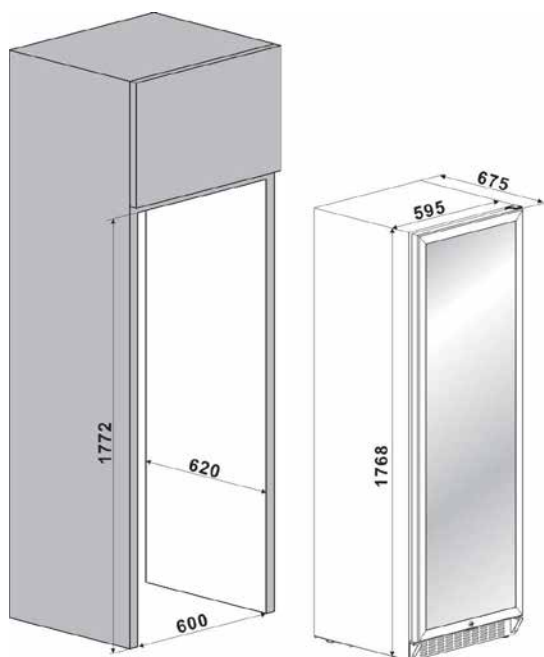

CARATTERISTICHE PRINCIPALI

Capacità Litri netta	418
Capacità bottiglie Bordeaux (750ml)	140
Capacità max bottiglie Bordeaux (750ml)	418
Regolazione temperatura elettronica	SI
Numero temperature indipendenti	2
Regolazione temperatura zona superiore	+4°C a +22°C
Regolazione temperatura zona inferiore	+4°C a +22°C
Sbrinamento automatico	SI
Escursione igrometrica interna stabile	SI
Filtro carboni attivi per i cattivi odori	SI
Armadio in metallo Colorato / rivestito	Nero8022
Griglia anteriore in acciaio	Inox
Qualità garantita fino a 5 anni	SI

PANNELLO DI CONTROLLO

Comandi avanzati Touch Screen	SI
Display temperatura digitale per ogni zona	SI
Controllo computerizzato della temperatura	SI
Selezione della temperatura interna (°F/°C)	SI
Memoria temperatura impostata	SI
Modalità Dynamic climate	SI
Modalità Stealth system	SI
Modalità Diagnostic system	SI
Allarme temperatura	SI
Allarme acustico porta aperta	SI
Allarme acustico attivabile e disattivabile	SI
Luce interna a LED Blu	SI
Illuminazione interna apertura porta	SI
Illuminazione interna attivabile e disattivabile	SI

INSTALLAZIONE CANTINA

Tipo installazione cantina	Libera e Incasso
Griglia anteriore removibile	SI
Aerazione attraverso griglia anteriore	SI
Piedini regolabili in altezza	SI
Altezza Regolabile	1768/1830 mm
Larghezza	595 mm
Profondità	675 mm
Peso	100 Kg