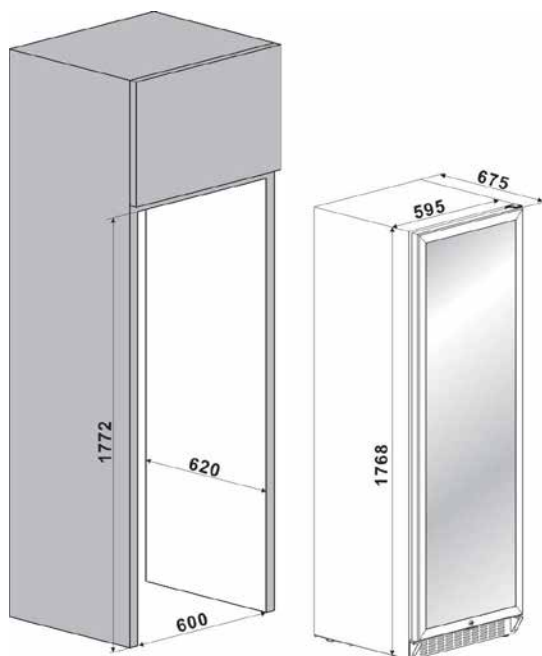

CARATTERISTICHE PRINCIPALI

Capacità Litri netta	418
Capacità bottiglie Bordeaux (750ml)	152
Capacità max bottiglie Bordeaux (750ml)	207
Regolazione temperatura elettronica	SI
Numero temperature indipendenti	2
Regolazione temperatura superiore	+4°C a +22°C
Regolazione temperatura inferiore	+4°C a +22°C
Sbrinamento automatico	SI
Escursione igrometrica interna stabile	SI
Filtro carboni attivi per i cattivi odori	SI
Armadio in metallo Colorato / rivestito	Verde 6026
Griglia anteriore in acciaio	Nero 8022
Qualità garantita fino a 5 anni	SI

PANNELLO DI CONTROLLO

Comandi avanzati Touch Screen	SI
Display temperatura digitale per ogni zona	SI
Controllo computerizzato della temperatura	SI
Selezione della temperatura interna (°F/°C)	SI
Memoria temperatura impostata	SI
Modalità Dynamic climate	SI
Modalità Stealth system	SI
Modalità Diagnostic system	SI
Allarme temperatura	SI
Allarme acustico porta aperta	SI
Allarme acustico attivabile e disattivabile	SI
Luce interna a LED Blu	SI
Illuminazione interna apertura porta	SI
Illuminazione interna attivabile e disattivabile	SI

INSTALLAZIONE CANTINA

Tipo installazione cantina	Libera e Incasso
Griglia anteriore removibile	SI
Aerazione attraverso griglia anteriore	SI
Piedini regolabili in altezza	SI
Altezza Regolabile	1768/1830 mm
Larghezza	595 mm
Profondità	675 mm
Peso	100 Kg