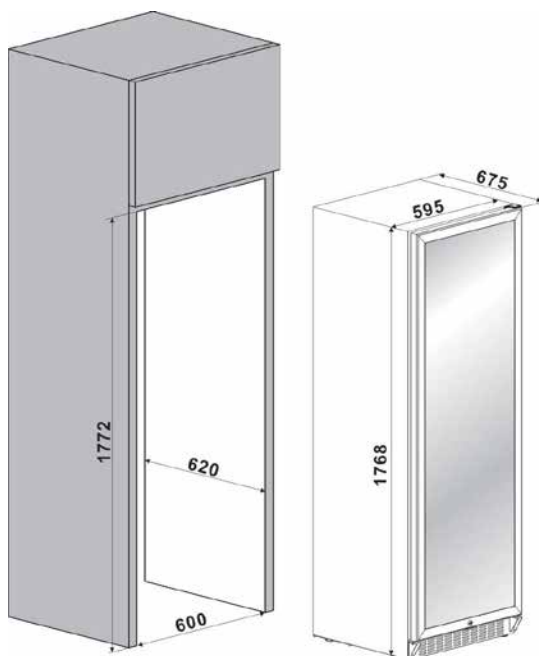

CARATTERISTICHE PRINCIPALI

Capacità Litri netta	430
Capacità bottiglie Bordeaux (750ml)	158
Capacità max bottiglie Bordeaux (750ml)	207
Regolazione temperatura elettronica	SI
Numero temperature indipendenti	1
Regolazione temperatura	+4°C a +22°C
Sbrinamento automatico	SI
Escursione igrometrica interna stabile	SI
Filtro carboni attivi per i cattivi odori	SI
Armadio in metallo Colorato / rivestito	Legno
Griglia anteriore in acciaio	Legno
Qualità garantita fino a 5 anni	SI

PANNELLO DI CONTROLLO

Comandi avanzati Touch Screen	SI
Display temperatura digitale per ogni zona	SI
Controllo computerizzato della temperatura	SI
Selezione della temperatura interna (°F/°C)	SI
Memoria temperatura impostata	SI
Modalità Dynamic climate	SI
Modalità Stealth system	SI
Modalità Diagnostic system	SI
Allarme temperatura	SI
Allarme acustico porta aperta	SI
Allarme acustico attivabile e disattivabile	SI
Luce interna a LED Blu	SI
Illuminazione interna apertura porta	SI
Illuminazione interna attivabile e disattivabile	SI

INSTALLAZIONE CANTINA

Tipo installazione cantina	Libera e Incasso
Griglia anteriore removibile	SI
Aerazione attraverso griglia anteriore	SI
Piedini regolabili in altezza	SI
Altezza Regolabile	1768/1830 mm
Larghezza	595 mm
Profondità	675 mm
Peso	100 Kg