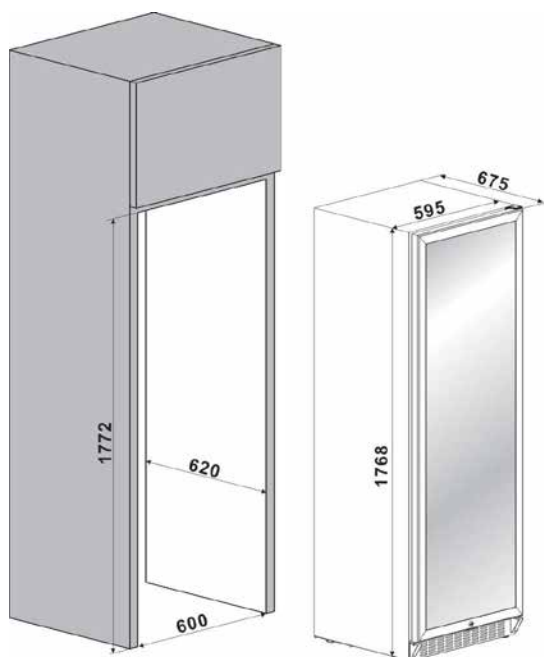

CARATTERISTICHE PRINCIPALI

Capacità Litri netta	418
Capacità bottiglie Bordeaux (750ml)	171
Capacità max bottiglie Bordeaux (750ml)	418
Regolazione temperatura elettronica	SI
Numero temperature indipendenti	2
Regolazione temperatura zona superiore	+4°C a +22°C
Regolazione temperatura zona inferiore	+4°C a +22°C
Sbrinamento automatico	SI
Escursione igrometrica interna stabile	SI
Filtro carboni attivi per i cattivi odori	SI
Armadio in metallo Colorato / rivestito	Nero8022
Griglia anteriore in acciaio	Nero8022
Qualità garantita fino a 5 anni	SI

PANNELLO DI CONTROLLO

Comandi avanzati Touch Screen	SI
Display temperatura digitale per ogni zona	SI
Controllo computerizzato della temperatura	SI
Selezione della temperatura interna (°F/°C)	SI
Memoria temperatura impostata	SI
Modalità Dynamic climate	SI
Modalità Stealth system	SI
Modalità Diagnostic system	SI
Allarme temperatura	SI
Allarme acustico porta aperta	SI
Allarme acustico attivabile e disattivabile	SI
Luce interna a LED Blu	SI
Illuminazione interna apertura porta	SI
Illuminazione interna attivabile e disattivabile	SI

INSTALLAZIONE CANTINA

Tipo installazione cantina	Libera e Incasso
Griglia anteriore removibile	SI
Aerazione attraverso griglia anteriore	SI
Piedini regolabili in altezza	SI
Altezza Regolabile	1768/1830 mm
Larghezza	595 mm
Profondità	675 mm
Peso	100 Kg