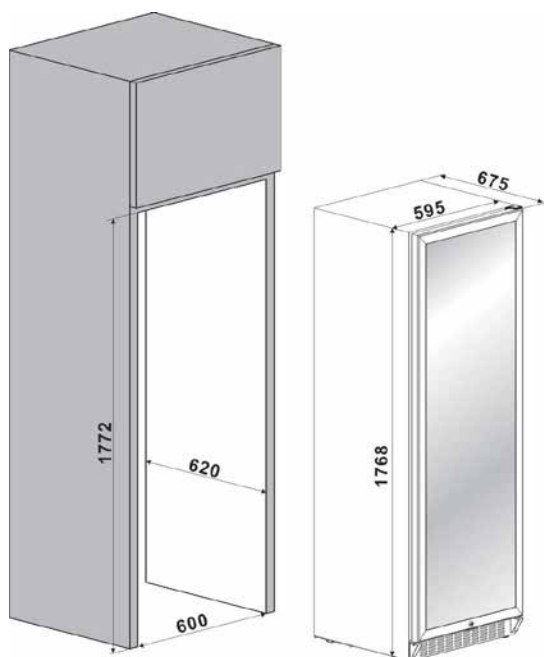

CARATTERISTICHE PRINCIPALI

Capacità Litri netta	418
Capacità bottiglie Bordeaux (750ml)	171
Capacità max bottiglie Bordeaux (750ml)	418
Regolazione temperatura elettronica	SI
Numero temperature indipendenti	2
Regolazione temperatura zona superiore	+4°C a +22°C
Regolazione temperatura zona inferiore	+4°C a +22°C
Sbrinamento automatico	SI
Escursione igrometrica interna stabile	SI
Filtro carboni attivi per i cattivi odori	SI
Armadio in metallo Colorato / rivestito	Nero8022
Griglia anteriore in acciaio	Inox
Qualità garantita fino a 5 anni	SI

PANNELLO DI CONTROLLO

Comandi avanzati Touch Screen	SI
Display temperatura digitale per ogni zona	SI
Controllo computerizzato della temperatura	SI
Selezione della temperatura interna (°F/°C)	SI
Memoria temperatura impostata	SI
Modalità Dynamic climate	SI
Modalità Stealth system	SI
Modalità Diagnostic system	SI
Allarme temperatura	SI
Allarme acustico porta aperta	SI
Allarme acustico attivabile e disattivabile	SI
Luce interna a LED Blu	SI
Illuminazione interna apertura porta	SI
Illuminazione interna attivabile e disattivabile	SI

INSTALLAZIONE CANTINA

Tipo installazione cantina	Libera e Incasso
Griglia anteriore removibile	SI
Aerazione attraverso griglia anteriore	SI
Piedini regolabili in altezza	SI
Altezza Regolabile	1768/1830 mm
Larghezza	595 mm
Profondità	675 mm
Peso	100 Kg