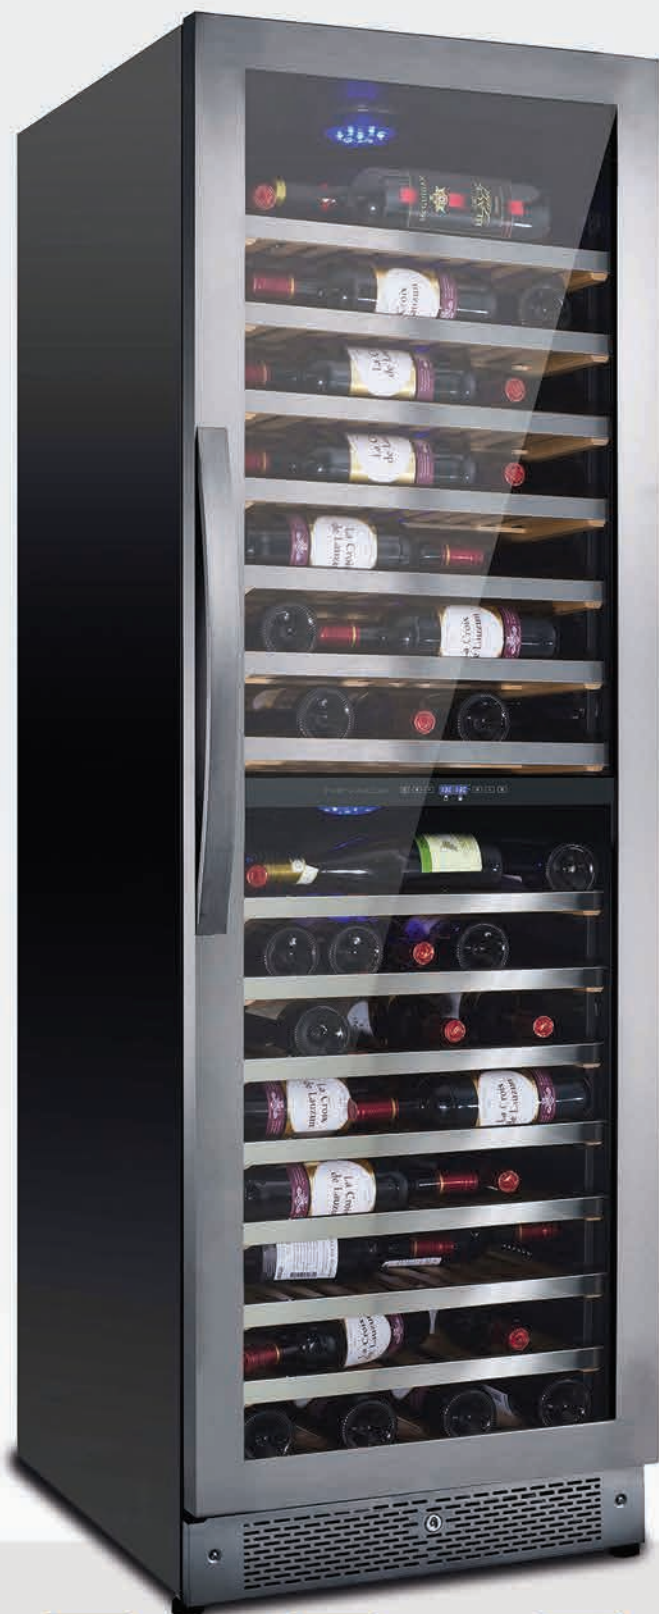

CANTINA FRIGO PROFESSIONALE DA 171 BOTTIGLIE

Descrizione

- Cantina da 171 bottiglie
- 2 Temp. da 4/22°C
- Classe energetica B
- Porta Special Inox
- Cassetti in legno con frontalino inox
- Installazione Libera e Incasso

Tecnologia Evoluta

Qualità garantita fino a 5 anni

Personalizzazione

- Colore Armadio frigo
- Rivestimento Armadio frigo
- Tipologia porta vetro
- Tipologia cassetto porta bottiglie
- Materiale cassetto porta bottiglie

Personalizza

Scelta del colore

Scelta Rivestimento

A. 1768/1830 mm
L. 595 mm
P. 675 mm

A. 1985 mm
L. 660 mm
P. 780 mm

100 KG

110 KG

CARATTERISTICHE PRINCIPALI

Capacità Litri netta	418
Capacità bottiglie Bordeaux (750ml)	171
Capacità max bottiglie Bordeaux (750ml)	418
Regolazione temperatura elettronica	SI
Numero temperature indipendenti	2
Regolazione temperatura zona superiore	+4°C a +22°C
Regolazione temperatura zona inferiore	+4°C a +22°C
Sbrinamento automatico	SI
Escursione igrometrica interna stabile	SI
Filtro carboni attivi per i cattivi odori	SI
Armadio in metallo Colorato / rivestito	Nero8022
Griglia anteriore in acciaio	Inox
Qualità garantita fino a 5 anni	SI