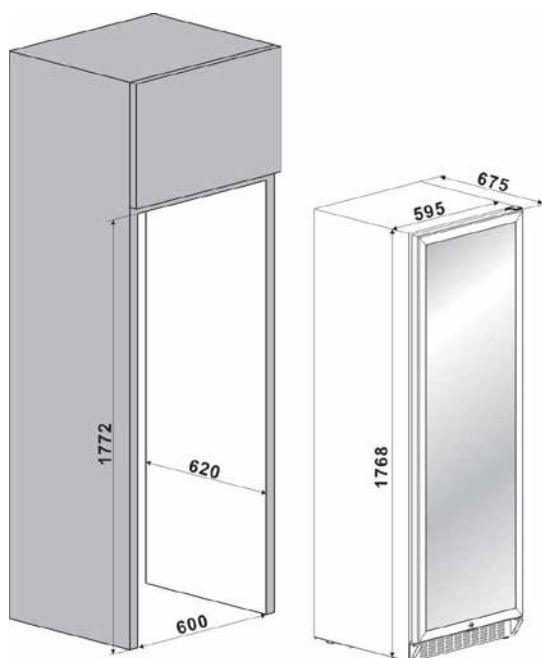

CARATTERISTICHE PRINCIPALI

Capacità Litri netta	418
Capacità bottiglie Bordeaux (750ml)	171
Capacità max bottiglie Bordeaux (750ml)	418
Regolazione temperatura elettronica	SI
Numero temperature indipendenti	2
Regolazione temperatura superiore	+4°C a +22°C
Regolazione temperatura inferiore	+4°C a +22°C
Sbrinamento automatico	SI
Escursione igrometrica interna stabile	SI
Filtro carboni attivi per i cattivi odori	SI
Armadio in metallo Colorato / rivestito	Acciaio Inox 304
Griglia anteriore in acciaio	Acciaio Inox 304
Qualità garantita fino a 5 anni	SI

PANNELLO DI CONTROLLO

Comandi avanzati Touch Screen	SI
Display temperatura digitale per ogni zona	SI
Controllo computerizzato della temperatura	SI
Selezione della temperatura interna (°F/°C)	SI
Memoria temperatura impostata	SI
Modalità Dynamic climate	SI
Modalità Stealth system	SI
Modalità Diagnostic system	SI
Allarme temperatura	SI
Allarme acustico porta aperta	SI
Allarme acustico attivabile e disattivabile	SI
Luce interna a LED Blu	SI
Illuminazione interna apertura porta	SI
Illuminazione interna attivabile e disattivabile	SI

INSTALLAZIONE CANTINA

Tipo installazione cantina	Libera e Incasso
Griglia anteriore removibile	SI
Aerazione attraverso griglia anteriore	SI
Piedini regolabili in altezza	SI
Altezza Regolabile	1768/1830 mm
Larghezza	595 mm
Profondità	675 mm
Peso	100 Kg