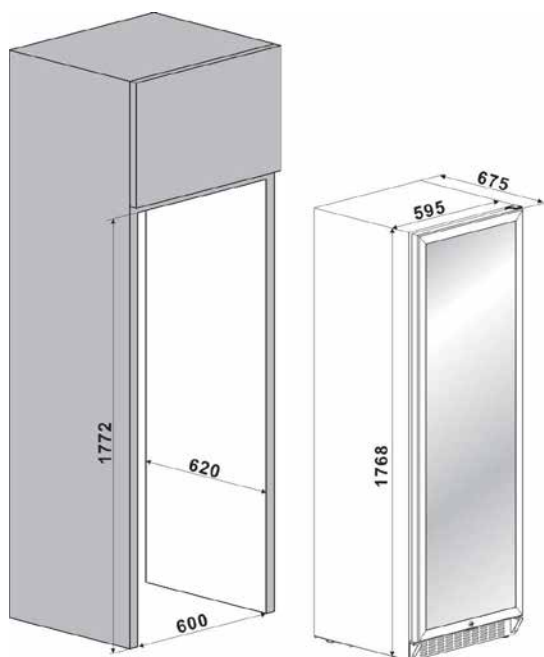

CARATTERISTICHE PRINCIPALI

Capacità Litri netta	430
Capacità bottiglie Bordeaux (750ml)	171
Capacità max bottiglie Bordeaux (750ml)	207
Regolazione temperatura elettronica	SI
Numero temperature indipendenti	1
Regolazione temperatura	+4°C a +22°C
Sbrinamento automatico	SI
Escursione igrometrica interna stabile	SI
Filtro carboni attivi per i cattivi odori	SI
Armadio in metallo Colorato / rivestito	Nero8022
Griglia anteriore in acciaio	Nero8022
Qualità garantita fino a 5 anni	SI

PANNELLO DI CONTROLLO

Comandi avanzati Touch Screen	SI
Display temperatura digitale per ogni zona	SI
Controllo computerizzato della temperatura	SI
Selezione della temperatura interna (°F/°C)	SI
Memoria temperatura impostata	SI
Modalità Dynamic climate	SI
Modalità Stealth system	SI
Modalità Diagnostic system	SI
Allarme temperatura	SI
Allarme acustico porta aperta	SI
Allarme acustico attivabile e disattivabile	SI
Luce interna a LED Blu	SI
Illuminazione interna apertura porta	SI
Illuminazione interna attivabile e disattivabile	SI

INSTALLAZIONE CANTINA

Tipo installazione cantina	Libera e Incasso
Griglia anteriore removibile	SI
Aerazione attraverso griglia anteriore	SI
Piedini regolabili in altezza	SI
Altezza Regolabile	1768/1830 mm
Larghezza	595 mm
Profondità	675 mm
Peso	100 Kg