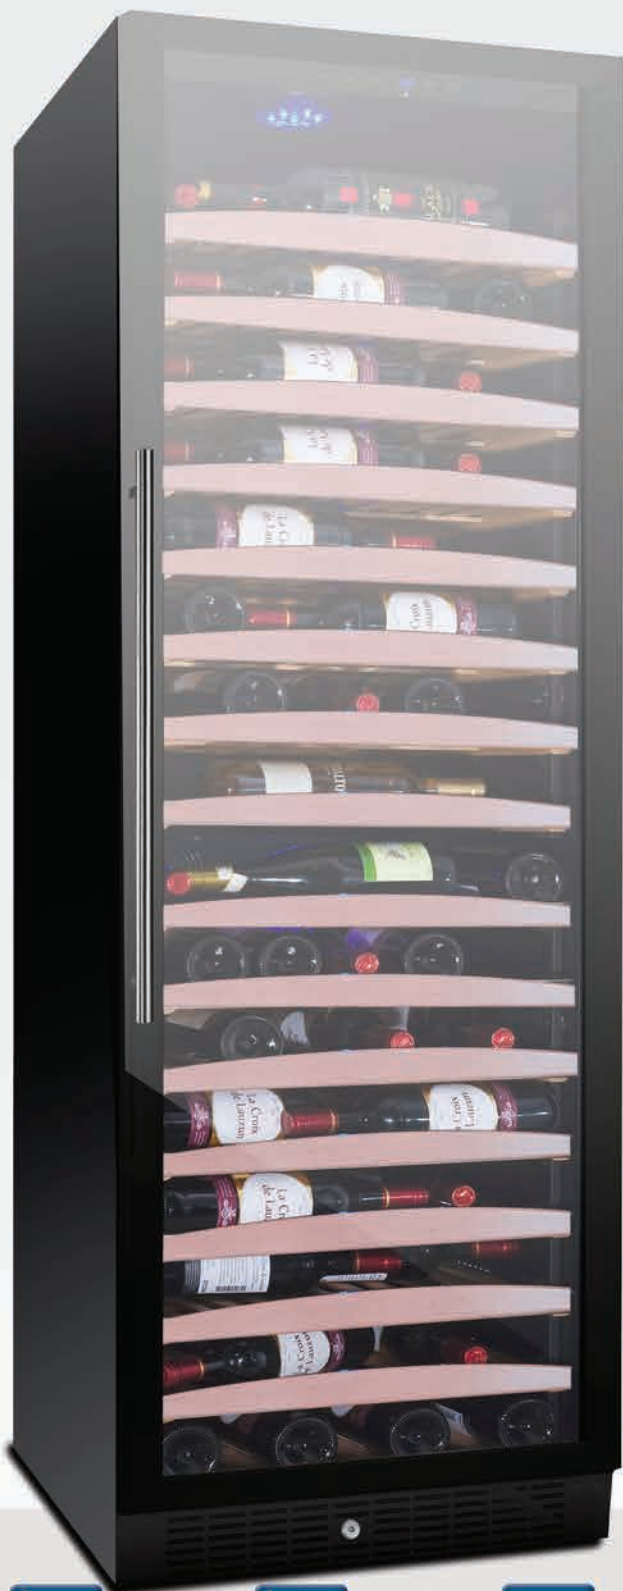

CANTINA FRIGO PROFESSIONALE DA 171 BOTTIGLIE

Descrizione

- Cantina da 171 bottiglie
- 1 Temp. da 4/22°C
- Classe energetica B
- Porta Full Glass
- Cassetti in acciaio e frontalino legno
- Installazione Libera e Incasso

Personalizza

Scelta del colore

Scelta Rivestimento

A. 1768/1830 mm
L. 595 mm
P. 675 mm

A. 1985 mm
L. 660 mm
P. 780 mm

100 KG

110 KG

CARATTERISTICHE PRINCIPALI

Capacità Litri netta	430
Capacità bottiglie Bordeaux (750ml)	171
Capacità max bottiglie Bordeaux (750ml)	207
Regolazione temperatura elettronica	SI
Numero temperature indipendenti	1
Regolazione temperatura	+4°C a +22°C
Sbrinamento automatico	SI
Escursione igrometrica interna stabile	SI
Filtro carboni attivi per i cattivi odori	SI
Armadio in metallo Colorato / rivestito	Nero8022
Griglia anteriore in acciaio	Nero8022
Qualità garantita fino a 5 anni	SI

PANNELLO DI CONTROLLO

Comandi avanzati Touch Screen	SI
Display temperatura digitale per ogni zona	SI
Controllo computerizzato della temperatura	SI
Selezione della temperatura interna (°F/°C)	SI
Memoria temperatura impostata	SI
Modalità Dynamic climate	SI
Modalità Stealth system	SI
Modalità Diagnostic system	SI
Allarme temperatura	SI
Allarme acustico porta aperta	SI
Allarme acustico attivabile e disattivabile	SI
Luce interna a LED Blu	SI
Illuminazione interna apertura porta	SI
Illuminazione interna attivabile e disattivabile	SI