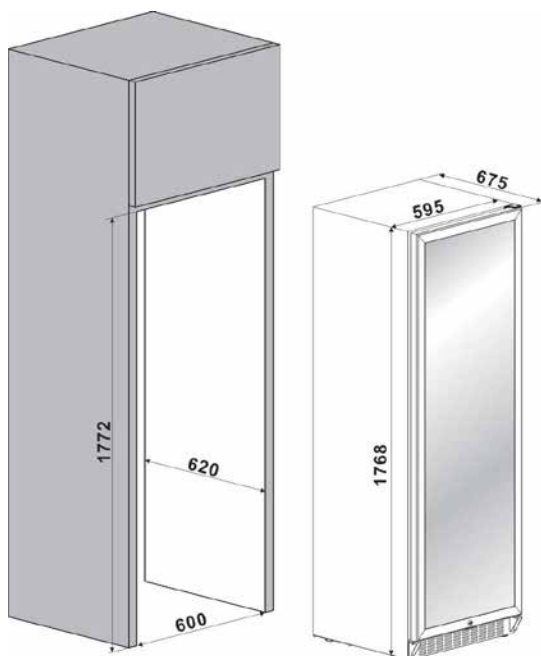

CARATTERISTICHE PRINCIPALI

Capacità Litri netta	430
Capacità bottiglie Bordeaux (750ml)	171
Capacità max bottiglie Bordeaux (750ml)	418
Regolazione temperatura elettronica	SI
Numero temperature indipendenti	1
Regolazione temperatura	+4°C a +22°C
Sbrinamento automatico	SI
Escursione igrometrica interna stabile	SI
Filtro carboni attivi per i cattivi odori	SI
Armadio in metallo Colorato / rivestito	Nero 8022
Griglia anteriore in acciaio	Nera
Qualità garantita fino a 5 anni	SI

PANNELLO DI CONTROLLO

Comandi avanzati Touch Screen	SI
Display temperatura digitale per ogni zona	SI
Controllo computerizzato della temperatura	SI
Selezione della temperatura interna (°F/°C)	SI
Memoria temperatura impostata	SI
Modalità Dynamic climate	SI
Modalità Stealth system	SI
Modalità Diagnostic system	SI
Allarme temperatura	SI
Allarme acustico porta aperta	SI
Allarme acustico attivabile e disattivabile	SI
Luce interna a LED Blu	SI
Illuminazione interna apertura porta	SI
Illuminazione interna attivabile e disattivabile	SI

INSTALLAZIONE CANTINA

Tipo installazione cantina	Libera e Incasso
Griglia anteriore removibile	SI
Aerazione attraverso griglia anteriore	SI
Piedini regolabili in altezza	SI
Altezza Regolabile	1768/1830 mm
Larghezza	595 mm
Profondità	675 mm
Peso	100 Kg