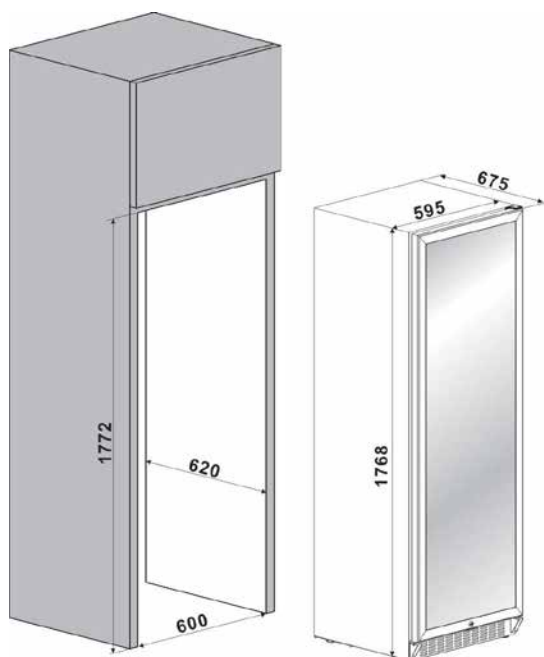

CARATTERISTICHE PRINCIPALI

Capacità Litri netta	430
Capacità bottiglie Bordeaux (750ml)	171
Capacità max bottiglie Bordeaux (750ml)	418
Regolazione temperatura elettronica	SI
Numero temperature indipendenti	1
Regolazione temperatura zona inferiore	+4°C a +22°C
Sbrinamento automatico	SI
Escursione igrometrica interna stabile	SI
Filtro carboni attivi per i cattivi odori	SI
Armadio in metallo Colorato / rivestito	Nero8022
Griglia anteriore in acciaio	Inox
Qualità garantita fino a 5 anni	SI

PANNELLO DI CONTROLLO

Comandi avanzati Touch Screen	SI
Display temperatura digitale per ogni zona	SI
Controllo computerizzato della temperatura	SI
Selezione della temperatura interna (°F/°C)	SI
Memoria temperatura impostata	SI
Modalità Dynamic climate	SI
Modalità Stealth system	SI
Modalità Diagnostic system	SI
Allarme temperatura	SI
Allarme acustico porta aperta	SI
Allarme acustico attivabile e disattivabile	SI
Luce interna a LED Blu	SI
Illuminazione interna apertura porta	SI
Illuminazione interna attivabile e disattivabile	SI

INSTALLAZIONE CANTINA

Tipo installazione cantina	Libera e Incasso
Griglia anteriore removibile	SI
Aerazione attraverso griglia anteriore	SI
Piedini regolabili in altezza	SI
Altezza Regolabile	1768/1830 mm
Larghezza	595 mm
Profondità	675 mm
Peso	100 Kg