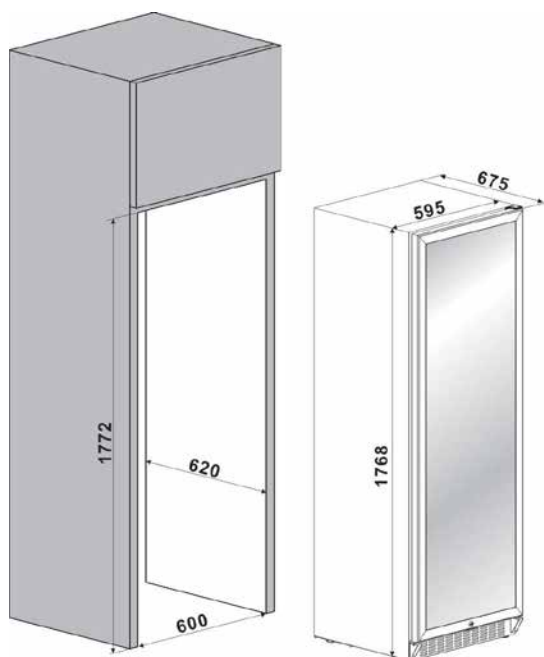

CARATTERISTICHE PRINCIPALI

Capacità Litri netta	430
Capacità bottiglie Bordeaux (750ml)	180
Capacità max bottiglie Bordeaux (750ml)	418
Regolazione temperatura elettronica	SI
Numero temperature indipendenti	1
Regolazione temperatura	+4°C a +22°C
Sbrinamento automatico	SI
Escursione igrometrica interna stabile	SI
Filtro carboni attivi per i cattivi odori	SI
Armadio in metallo Colorato / rivestito	Nero8022
Griglia anteriore in acciaio	Nero8022
Qualità garantita fino a 5 anni	SI

PANNELLO DI CONTROLLO

Comandi avanzati Touch Screen	SI
Display temperatura digitale per ogni zona	SI
Controllo computerizzato della temperatura	SI
Selezione della temperatura interna (°F/°C)	SI
Memoria temperatura impostata	SI
Modalità Dynamic climate	SI
Modalità Stealth system	SI
Modalità Diagnostic system	SI
Allarme temperatura	SI
Allarme acustico porta aperta	SI
Allarme acustico attivabile e disattivabile	SI
Luce interna a LED Blu	SI
Illuminazione interna apertura porta	SI
Illuminazione interna attivabile e disattivabile	SI

INSTALLAZIONE CANTINA

Tipo installazione cantina	Libera e Incasso
Griglia anteriore removibile	SI
Aerazione attraverso griglia anteriore	SI
Piedini regolabili in altezza	SI
Altezza Regolabile	1768/1830 mm
Larghezza	595 mm
Profondità	675 mm
Peso	100 Kg