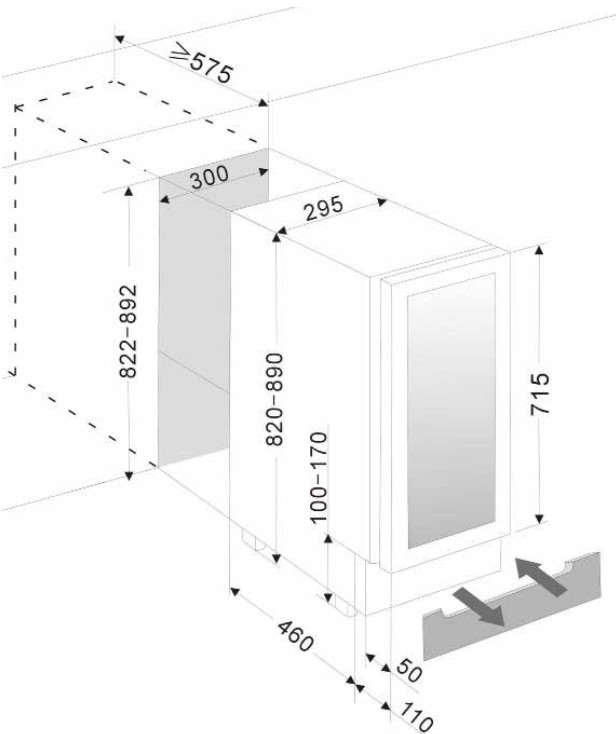

CARATTERISTICHE PRINCIPALI

Capacità Litri netta	60
Capacità bottiglie Bordeaux (750ml)	20
Capacità max bottiglie Bordeaux (750ml)	26
Regolazione temperatura elettronica	SI
Numero temperature indipendenti	1
Regolazione temperatura zona superiore	+4°C a +22°C
Sbrinamento automatico	SI
Escursione igrometrica interna stabile	SI
Filtro carboni attivi per i cattivi odori	SI
Armadio in metallo Colorato / rivestito	Verde 6018
Griglia anteriore in acciaio	Verde 6018
Qualità garantita fino a 5 anni	SI

PANNELLO DI CONTROLLO

Comandi avanzati Touch Screen	SI
Display temperatura digitale per ogni zona	SI
Controllo computerizzato della temperatura	SI
Selezione della temperatura interna (°F/°C)	SI
Memoria temperatura impostata	SI
Modalità Dynamic climate	SI
Modalità Stealth system	SI
Modalità Diagnostic system	SI
Allarme temperatura	SI
Allarme acustico porta aperta	SI
Allarme acustico attivabile e disattivabile	SI
Luce interna a LED Blu	SI
Illuminazione interna apertura porta	SI
Illuminazione interna attivabile e disattivabile	SI

INSTALLAZIONE CANTINA

Tipo installazione cantina	Libera e Incasso
Griglia anteriore removibile	SI
Aerazione attraverso griglia anteriore	SI
Piedini regolabili in altezza	SI
Altezza Regolabile	820/890 mm
Larghezza	295 mm
Profondità	570 mm
Peso	30 Kg