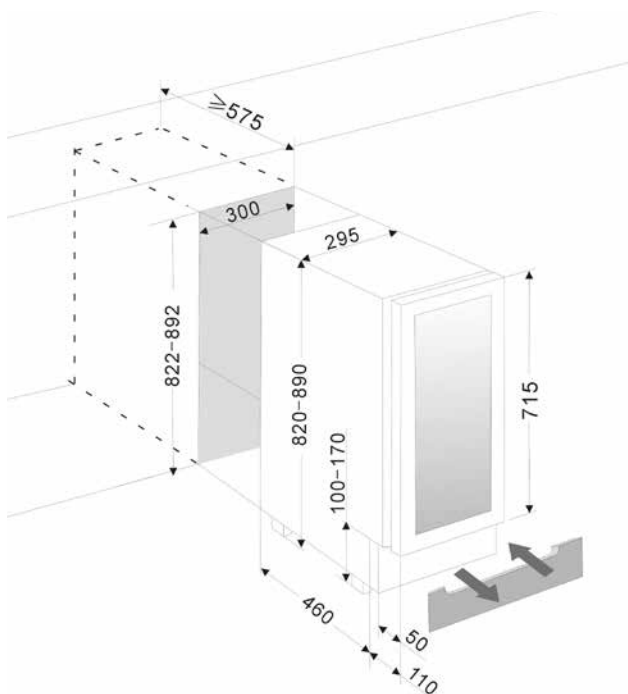

CARATTERISTICHE PRINCIPALI

Capacità Litri netta	60
Capacità bottiglie Bordeaux (750ml)	20
Capacità max bottiglie Bordeaux (750ml)	26
Regolazione temperatura elettronica	SI
Numero temperature indipendenti	1
Regolazione temperatura zona superiore	+4°C a +22°C
Sbrinamento automatico	SI
Escursione igrometrica interna stabile	SI
Filtro carboni attivi per i cattivi odori	SI
Armadio in metallo Colorato / rivestito	Nero8022
Griglia anteriore in acciaio	Nero8022
Qualità garantita fino a 5 anni	SI

PANNELLO DI CONTROLLO

Comandi avanzati Touch Screen	SI
Display temperatura digitale per ogni zona	SI
Controllo computerizzato della temperatura	SI
Selezione della temperatura interna (°F/°C)	SI
Memoria temperatura impostata	SI
Modalità Dynamic climate	SI
Modalità Stealth system	SI
Modalità Diagnostic system	SI
Allarme temperatura	SI
Allarme acustico porta aperta	SI
Allarme acustico attivabile e disattivabile	SI
Luce interna a LED Blu	SI
Illuminazione interna apertura porta	SI
Illuminazione interna attivabile e disattivabile	SI

INSTALLAZIONE CANTINA

Tipo installazione cantina	Libera e Incasso
Griglia anteriore removibile	SI
Aerazione attraverso griglia anteriore	SI
Piedini regolabili in altezza	SI
Altezza Regolabile	820/890 mm
Larghezza	295 mm
Profondità	570 mm
Peso	30 Kg