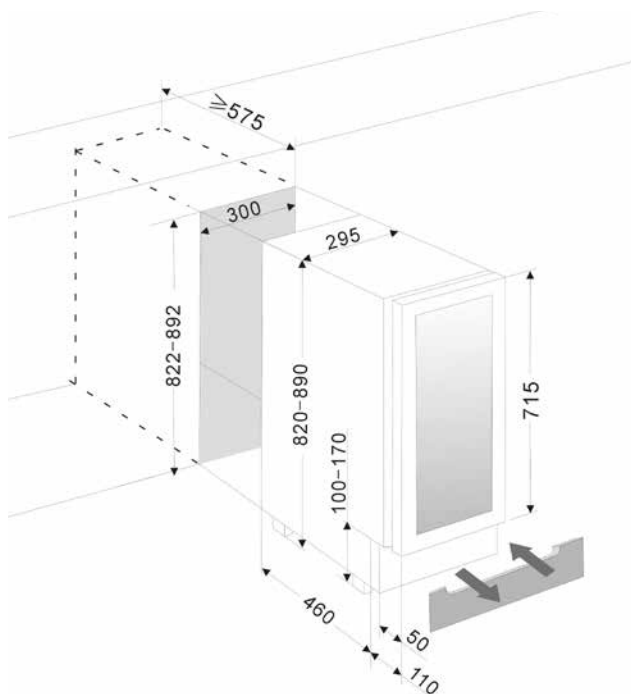

CARATTERISTICHE PRINCIPALI

Capacità Litri netta	60
Capacità bottiglie Bordeaux (750ml)	20
Capacità max bottiglie Bordeaux (750ml)	26
Regolazione temperatura elettronica	SI
Numero temperature indipendenti	1
Regolazione temperatura zona superiore	+4°C a +22°C
Sbrinamento automatico	SI
Escursione igrometrica interna stabile	SI
Filtro carboni attivi per i cattivi odori	SI
Armadio in metallo Colorato / rivestito	Nero8022
Griglia anteriore in acciaio	Inox
Qualità garantita fino a 5 anni	SI

PANNELLO DI CONTROLLO

Comandi avanzati Touch Screen	SI
Display temperatura digitale per ogni zona	SI
Controllo computerizzato della temperatura	SI
Selezione della temperatura interna (°F/°C)	SI
Memoria temperatura impostata	SI
Modalità Dynamic climate	SI
Modalità Stealth system	SI
Modalità Diagnostic system	SI
Allarme temperatura	SI
Allarme acustico porta aperta	SI
Allarme acustico attivabile e disattivabile	SI
Luce interna a LED Blu	SI
Illuminazione interna apertura porta	SI
Illuminazione interna attivabile e disattivabile	SI

INSTALLAZIONE CANTINA

Tipo installazione cantina	Libera e Incasso
Griglia anteriore removibile	SI
Aerazione attraverso griglia anteriore	SI
Piedini regolabili in altezza	SI
Altezza Regolabile	820/890 mm
Larghezza	295 mm
Profondità	570 mm
Peso	30 Kg