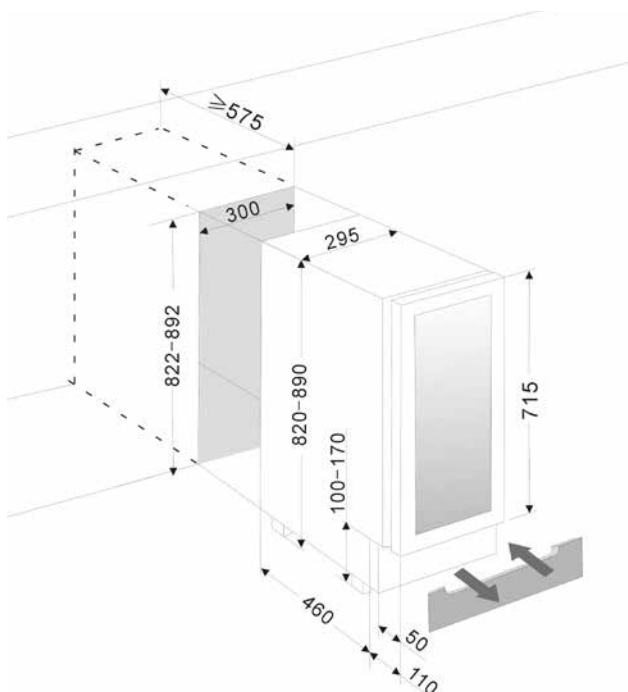

CARATTERISTICHE PRINCIPALI

Capacità Litri netta	60
Capacità bottiglie Bordeaux (750ml)	20
Capacità max bottiglie Bordeaux (750ml)	26
Regolazione temperatura elettronica	SI
Numero temperature indipendenti	1
Regolazione temperatura zona superiore	+4°C a +22°C
Sbrinamento automatico	SI
Escursione igrometrica interna stabile	SI
Filtro carboni attivi per i cattivi odori	SI
Armadio in metallo Colorato / rivestito	Acciaio Inox 304
Griglia anteriore in acciaio	Acciaio Inox 304
Qualità garantita fino a 5 anni	SI

PANNELLO DI CONTROLLO

Comandi avanzati Touch Screen	SI
Display temperatura digitale per ogni zona	SI
Controllo computerizzato della temperatura	SI
Selezione della temperatura interna (°F/°C)	SI
Memoria temperatura impostata	SI
Modalità Dynamic climate	SI
Modalità Stealth system	SI
Modalità Diagnostic system	SI
Allarme temperatura	SI
Allarme acustico porta aperta	SI
Allarme acustico attivabile e disattivabile	SI
Luce interna a LED Blu	SI
Illuminazione interna apertura porta	SI
Illuminazione interna attivabile e disattivabile	SI

INSTALLAZIONE CANTINA

Tipo installazione cantina	Libera e Incasso
Griglia anteriore removibile	SI
Aerazione attraverso griglia anteriore	SI
Piedini regolabili in altezza	SI
Altezza Regolabile	820/890 mm
Larghezza	295 mm
Profondità	570 mm
Peso	30 Kg