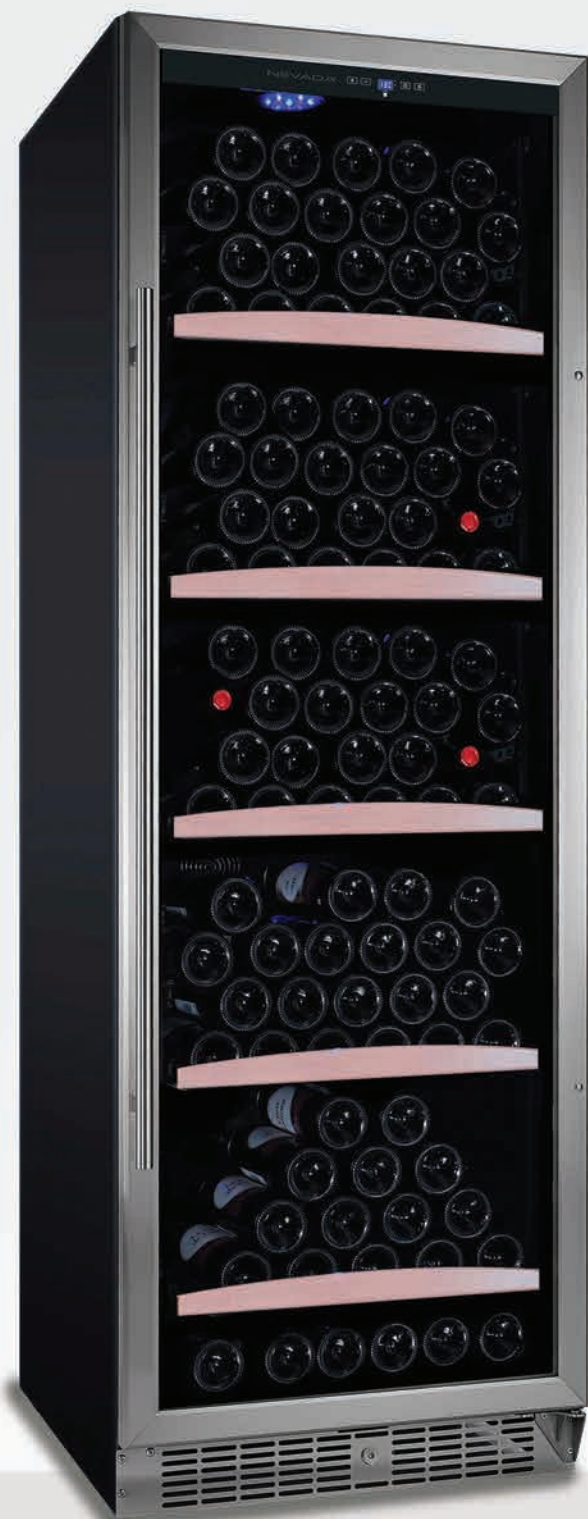

CANTINA FRIGO PROFESSIONALE DA 216 BOTTIGLIE

**Descrizione**

- Cantina da 216 bottiglie
- 1 Temp. da 4/22°C
- Classe energetica B
- Porta Classic Inox
- Cassetti in acciaio e frontalino legno
- Installazione Libera e Incasso

Personalizza

Scelta del colore

Scelta Rivestimento

A. 1768/1830 mm  
L. 595 mm  
P. 675 mm

A. 1985 mm  
L. 660 mm  
P. 780 mm

100 KG

110 KG

**CARATTERISTICHE PRINCIPALI**

Capacità Litri netta	430
Capacità bottiglie Bordeaux (750ml)	216
Capacità max bottiglie Bordeaux (750ml)	418
Regolazione temperatura elettronica	SI
Numero temperature indipendenti	1
Regolazione temperatura	+4°C a +22°C
Sbrinamento automatico	SI
Escursione igrometrica interna stabile	SI
Filtro carboni attivi per i cattivi odori	SI
Armadio in metallo Colorato / rivestito	Nero8022
Griglia anteriore in acciaio	Inox
Qualità garantita fino a 5 anni	SI

**CASSETTI PORTA BOTTIGLIE**

Tipo frontalino	Curvo
Materiale frontalino	Legno massello
Numero cassette	5
Tipologia cassetto per bottiglie	Orizzontali
Materiale cassetto porta bottiglie	Acciaio Verniciato
Guide telescopiche	SI