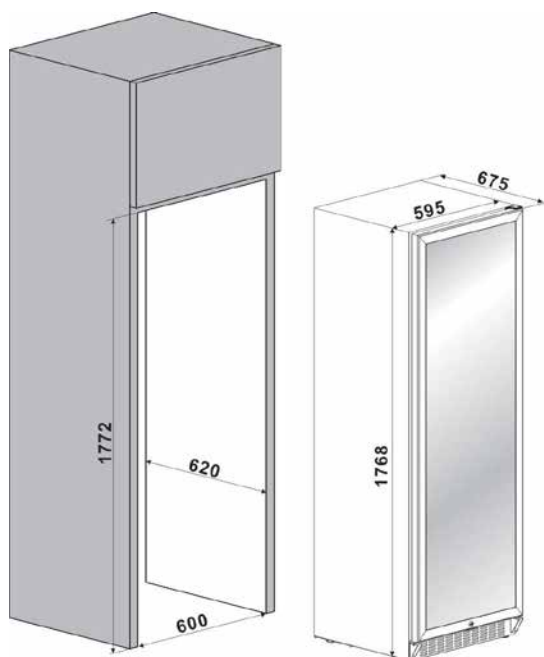

CARATTERISTICHE PRINCIPALI

Capacità Litri netta	430
Capacità bottiglie Bordeaux (750ml)	216
Capacità max bottiglie Bordeaux (750ml)	418
Regolazione temperatura elettronica	SI
Numero temperature indipendenti	1
Regolazione temperatura	+4°C a +22°C
Sbrinamento automatico	SI
Escursione igrometrica interna stabile	SI
Filtro carboni attivi per i cattivi odori	SI
Armadio in metallo Colorato / rivestito	Nero8022
Griglia anteriore in acciaio	Inox
Qualità garantita fino a 5 anni	SI

PANNELLO DI CONTROLLO

Comandi avanzati Touch Screen	SI
Display temperatura digitale per ogni zona	SI
Controllo computerizzato della temperatura	SI
Selezione della temperatura interna (°F/°C)	SI
Memoria temperatura impostata	SI
Modalità Dynamic climate	SI
Modalità Stealth system	SI
Modalità Diagnostic system	SI
Allarme temperatura	SI
Allarme acustico porta aperta	SI
Allarme acustico attivabile e disattivabile	SI
Luce interna a LED Blu	SI
Illuminazione interna apertura porta	SI
Illuminazione interna attivabile e disattivabile	SI

INSTALLAZIONE CANTINA

Tipo installazione cantina	Libera e Incasso
Griglia anteriore removibile	SI
Aerazione attraverso griglia anteriore	SI
Piedini regolabili in altezza	SI
Altezza Regolabile	1768/1830 mm
Larghezza	595 mm
Profondità	675 mm
Peso	100 Kg