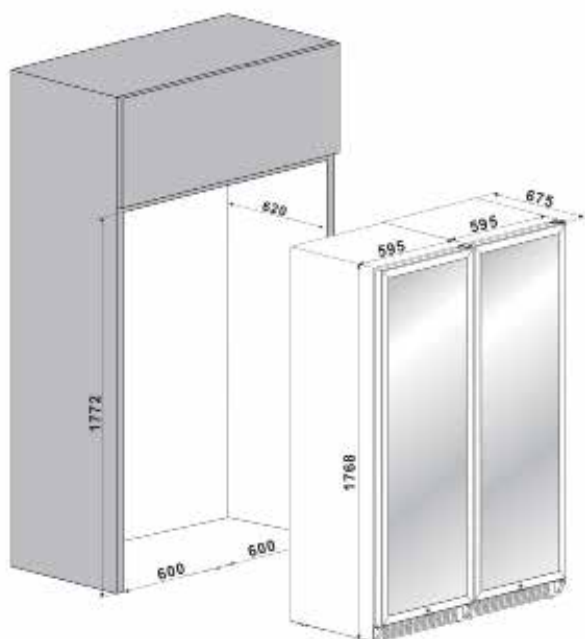

CARATTERISTICHE PRINCIPALI

Capacità Litri netta	860
Capacità bottiglie Bordeaux (750ml)	280
Capacità max bottiglie Bordeaux (750ml)	414
Regolazione temperatura elettronica	SI
Numero temperature indipendenti	2
Regolazione temperatura zona sinistra	+4°C a +22°C
Regolazione temperatura zona destra	+4°C a +22°C
Sbrinamento automatico	SI
Escursione igrometrica interna stabile	SI
Filtro carboni attivi per i cattivi odori	SI
Armadio in metallo Colorato / rivestito	Nero8022
Griglia anteriore in acciaio	Nero8022
Qualità garantita fino a 5 anni	SI

PANNELLO DI CONTROLLO

Comandi avanzati Touch Screen	SI
Display temperatura digitale per ogni zona	SI
Controllo computerizzato della temperatura	SI
Selezione della temperatura interna (°F/°C)	SI
Memoria temperatura impostata	SI
Modalità Dynamic climate	SI
Modalità Stealth system	SI
Modalità Diagnostic system	SI
Allarme temperatura	SI
Allarme acustico porta aperta	SI
Allarme acustico attivabile e disattivabile	SI
Luce interna a LED Blu	SI
Illuminazione interna apertura porta	SI
Illuminazione interna attivabile e disattivabile	SI

INSTALLAZIONE CANTINA

Tipo installazione cantina	Libera e Incasso
Griglia anteriore removibile	SI
Aerazione attraverso griglia anteriore	SI
Piedini regolabili in altezza	SI
Altezza Regolabile	1768/1830 mm
Larghezza	1190 mm
Profondità	675 mm
Peso	180 Kg