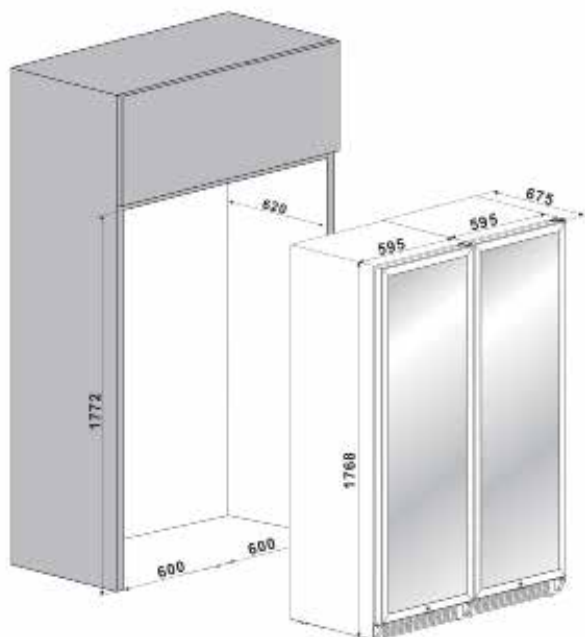

CANTINA FRIGO PROFESSIONALE DA 300 BOTTIGLIE

Descrizione

- Cantina da 300 bottiglie
- 2 Temp. da 4/22°C
- Classe energetica B
- Porta e maniglia inox
- Cassetti in legno massello
- Installazione Libera e Incasso

Personalizza

Scelta del colore

Scelta Rivestimento

A. 1768/1830 mm
L. 1190 mm
P. 675 mm

A. 1985 mm
L. 1310 mm
P. 780 mm

180 KG

200 KG

CARATTERISTICHE PRINCIPALI

Capacità Litri netta	860
Capacità bottiglie Bordeaux (750ml)	300
Capacità max bottiglie Bordeaux (750ml)	414
Regolazione temperatura elettronica	SI
Numero temperature indipendenti	2
Regolazione temperatura zona sinistra	+4°C a +22°C
Regolazione temperatura zona destra	+4°C a +22°C
Sbrinamento automatico	SI
Escursione igrometrica interna stabile	SI
Filtro carboni attivi per i cattivi odori	SI
Armadio in metallo Colorato / rivestito	Nero8022
Griglia anteriore in acciaio	Inox
Qualità garantita fino a 5 anni	SI

INSTALLAZIONE CANTINA

Tipo installazione cantina	Libera e Incasso
Griglia anteriore removibile	SI
Aerazione attraverso griglia anteriore	SI
Piedini regolabili in altezza	SI
Altezza Regolabile	1768/1830 mm
Larghezza	1190 mm
Profondità	675 mm
Peso	180 Kg