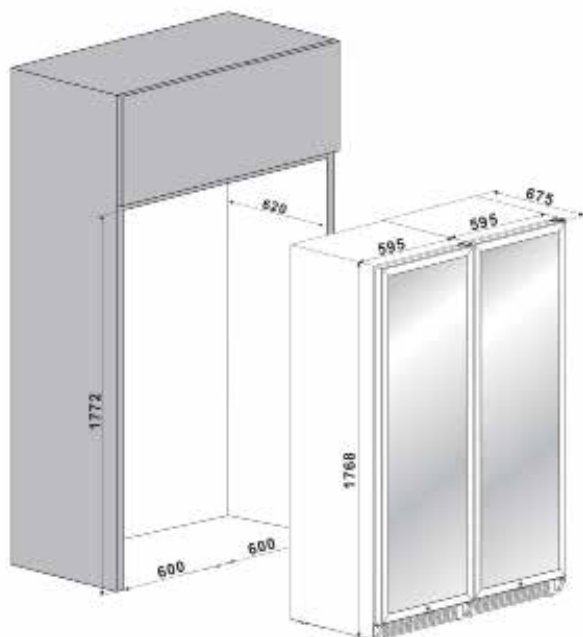

Capacità Litri netta	848
Capacità bottiglie Bordeaux (750ml)	300
Capacità max bottiglie Bordeaux (750ml)	414
Regolazione temperatura elettronica	SI
Numero temperature indipendenti	3
Regolazione temperatura zona sinistra	+4°C a +22°C
Regolazione temperatura zona dx superiore	+4°C a +22°C
Regolazione temperatura zona dx inferiore	+4°C a +22°C
Sbrinamento automatico	SI
Escursione igrometrica interna stabile	SI
Filtro carboni attivi per i cattivi odori	SI
Armadio in metallo Colorato / rivestito	Viola 4001
Griglia anteriore in acciaio	Viola 4001
Qualità garantita fino a 5 anni	SI

PANNELLO DI CONTROLLO

Comandi avanzati Touch Screen	SI
Display temperatura digitale per ogni zona	SI
Controllo computerizzato della temperatura	SI
Selezione della temperatura interna (°F/°C)	SI
Memoria temperatura impostata	SI
Modalità Dynamic climate	SI
Modalità Stealth system	SI
Modalità Diagnostic system	SI
Allarme temperatura	SI
Allarme acustico porta aperta	SI
Allarme acustico attivabile e disattivabile	SI
Luce interna a LED Blu	SI
Illuminazione interna apertura porta	SI
Illuminazione interna attivabile e disattivabile	SI

INSTALLAZIONE CANTINA

Tipo installazione cantina	Libera e Incasso
Griglia anteriore removibile	SI
Aerazione attraverso griglia anteriore	SI
Piedini regolabili in altezza	SI
Altezza Regolabile	1768/1830 mm
Larghezza	1190 mm
Profondità	675 mm
Peso	180 Kg