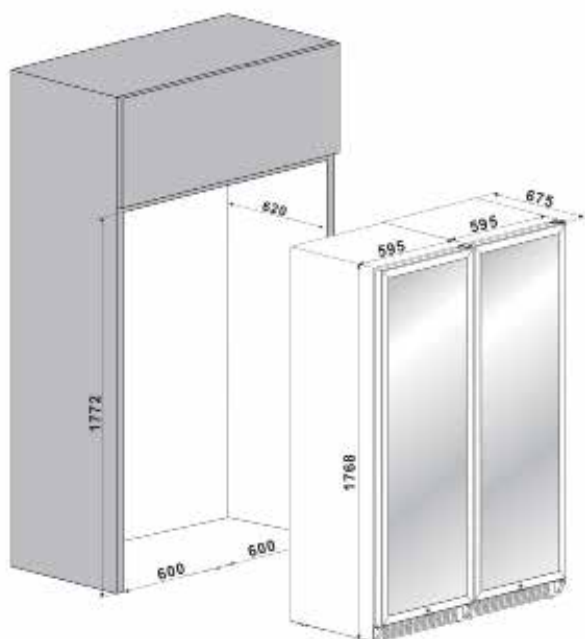

CANTINA FRIGO PROFESSIONALE DA 300 BOTTIGLIE

Descrizione

- Cantina da 300 bottiglie
- 3 Temp. da 4/22°C
- Classe energetica B
- Porta Special
- Cassetti acciaio e frontalino legno
- Installazione Libera e Incasso

Personalizza

Scelta del colore

Scelta Rivestimento

A. 1768/1830 mm
L. 1190 mm
P. 675 mm

A. 1985 mm
L. 1310 mm
P. 780 mm

180 KG

200 KG

CARATTERISTICHE PRINCIPALI

Capacità Litri netta	848
Capacità bottiglie Bordeaux (750ml)	300
Capacità max bottiglie Bordeaux (750ml)	414
Regolazione temperatura elettronica	SI
Numero temperature indipendenti	3
Regolazione temperatura zona sinistra	+4°C a +22°C
Regolazione temperatura zona dx superiore	+4°C a +22°C
Regolazione temperatura zona dx inferiore	+4°C a +22°C
Sbrinamento automatico	SI
Escursione igrometrica interna stabile	SI
Filtro carboni attivi per i cattivi odori	SI
Armadio in metallo Colorato / rivestito	Nero8022
Griglia anteriore in acciaio	Inox
Qualità garantita fino a 5 anni	SI

INSTALLAZIONE CANTINA

Tipo installazione cantina	Libera e Incasso
Griglia anteriore removibile	SI
Aerazione attraverso griglia anteriore	SI
Piedini regolabili in altezza	SI
Altezza Regolabile	1768/1830 mm
Larghezza	1190 mm
Profondità	675 mm
Peso	180 Kg