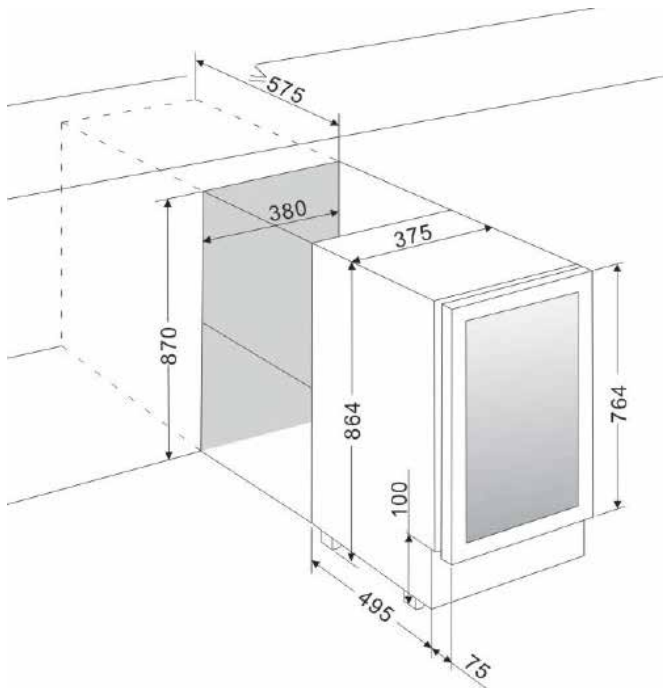

CARATTERISTICHE PRINCIPALI

Capacità Litri netta	95
Capacità bottiglie Bordeaux (750ml)	33
Capacità max bottiglie Bordeaux (750ml)	43
Regolazione temperatura elettronica	SI
Numero temperature indipendenti	1
Regolazione temperatura zona superiore	+4°C a +22°C
Sbrinamento automatico	SI
Escursione igrometrica interna stabile	SI
Filtro carboni attivi per i cattivi odori	SI
Armadio in metallo Colorato / rivestito	Rosso3020
Griglia anteriore in acciaio	Rosso3020
Qualità garantita fino a 5 anni	SI

PANNELLO DI CONTROLLO

Comandi avanzati Touch Screen	SI
Display temperatura digitale per ogni zona	SI
Controllo computerizzato della temperatura	SI
Selezione della temperatura interna (°F/°C)	SI
Memoria temperatura impostata	SI
Modalità Dynamic climate	SI
Modalità Stealth system	SI
Modalità Diagnostic system	SI
Allarme temperatura	SI
Allarme acustico porta aperta	SI
Allarme acustico attivabile e disattivabile	SI
Luce interna a LED Blu	SI
Illuminazione interna apertura porta	SI
Illuminazione interna attivabile e disattivabile	SI

INSTALLAZIONE CANTINA

Tipo installazione cantina	Libera e Incasso
Griglia anteriore removibile	SI
Aerazione attraverso griglia anteriore	SI
Piedini regolabili in altezza	SI
Altezza Regolabile	865 mm
Larghezza	375 mm
Profondità	570 mm
Peso	30 Kg