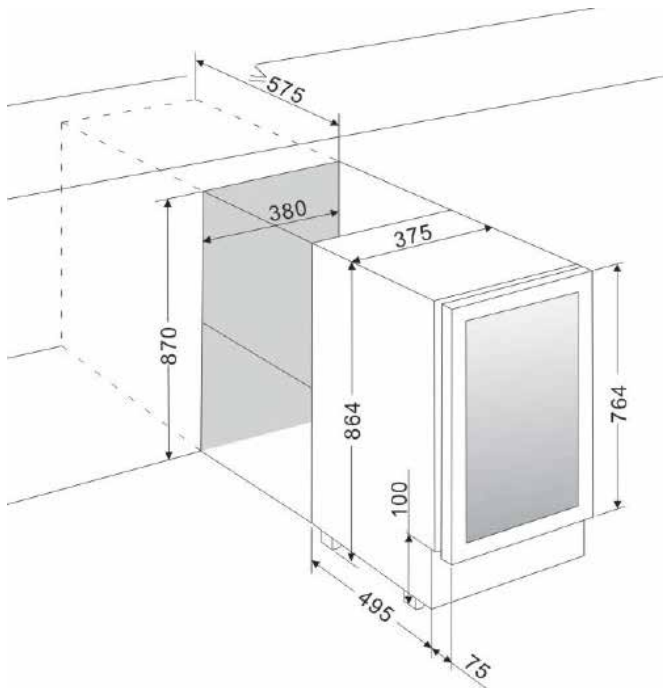

CARATTERISTICHE PRINCIPALI

Capacità Litri netta	95
Capacità bottiglie Bordeaux (750ml)	33
Capacità max bottiglie Bordeaux (750ml)	43
Regolazione temperatura elettronica	SI
Numero temperature indipendenti	1
Regolazione temperatura zona superiore	+4°C a +22°C
Sbrinamento automatico	SI
Escursione igrometrica interna stabile	SI
Filtro carboni attivi per i cattivi odori	SI
Armadio in metallo Colorato / rivestito	Bordeaux 4004
Griglia anteriore in acciaio	Bordeaux 4004
Qualità garantita fino a 5 anni	SI

PANNELLO DI CONTROLLO

Comandi avanzati Touch Screen	SI
Display temperatura digitale per ogni zona	SI
Controllo computerizzato della temperatura	SI
Selezione della temperatura interna (°F/°C)	SI
Memoria temperatura impostata	SI
Modalità Dynamic climate	SI
Modalità Stealth system	SI
Modalità Diagnostic system	SI
Allarme temperatura	SI
Allarme acustico porta aperta	SI
Allarme acustico attivabile e disattivabile	SI
Luce interna a LED Blu	SI
Illuminazione interna apertura porta	SI
Illuminazione interna attivabile e disattivabile	SI

INSTALLAZIONE CANTINA

Tipo installazione cantina	Libera e Incasso
Griglia anteriore removibile	SI
Aerazione attraverso griglia anteriore	SI
Piedini regolabili in altezza	SI
Altezza Regolabile	865 mm
Larghezza	375 mm
Profondità	570 mm
Peso	30 Kg