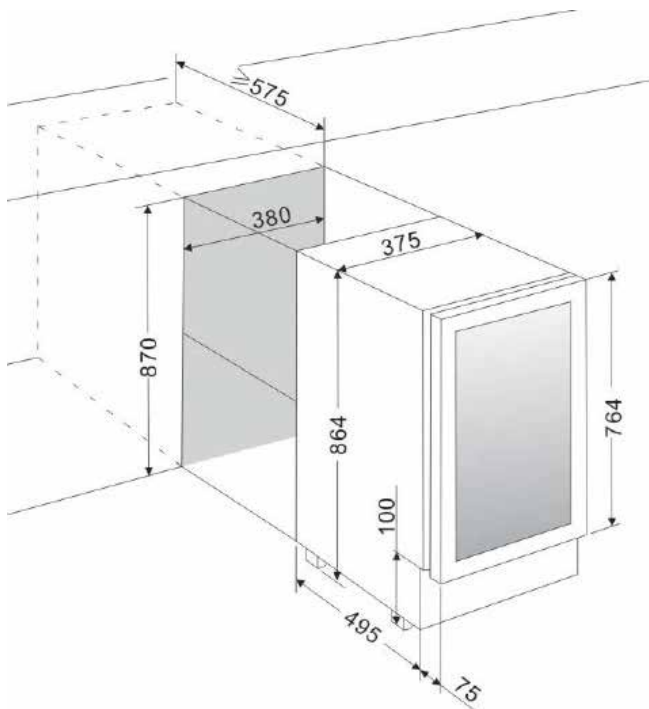

CARATTERISTICHE PRINCIPALI

Capacità Litri netta	95
Capacità bottiglie Bordeaux (750ml)	33
Capacità max bottiglie Bordeaux (750ml)	43
Regolazione temperatura elettronica	SI
Numero temperature indipendenti	1
Regolazione temperatura zona superiore	+4°C a +22°C
Sbrinamento automatico	SI
Escursione igrometrica interna stabile	SI
Filtro carboni attivi per i cattivi odori	SI
Armadio in metallo Colorato / rivestito	Nero8022
Griglia anteriore in acciaio	Nero8022
Qualità garantita fino a 5 anni	SI

PANNELLO DI CONTROLLO

Comandi avanzati Touch Screen	SI
Display temperatura digitale per ogni zona	SI
Controllo computerizzato della temperatura	SI
Selezione della temperatura interna (°F/°C)	SI
Memoria temperatura impostata	SI
Modalità Dynamic climate	SI
Modalità Stealth system	SI
Modalità Diagnostic system	SI
Allarme temperatura	SI
Allarme acustico porta aperta	SI
Allarme acustico attivabile e disattivabile	SI
Luce interna a LED Blu	SI
Illuminazione interna apertura porta	SI
Illuminazione interna attivabile e disattivabile	SI

INSTALLAZIONE CANTINA

Tipo installazione cantina	Libera e Incasso
Griglia anteriore removibile	SI
Aerazione attraverso griglia anteriore	SI
Piedini regolabili in altezza	SI
Altezza Regolabile	865 mm
Larghezza	375 mm
Profondità	570 mm
Peso	30 Kg