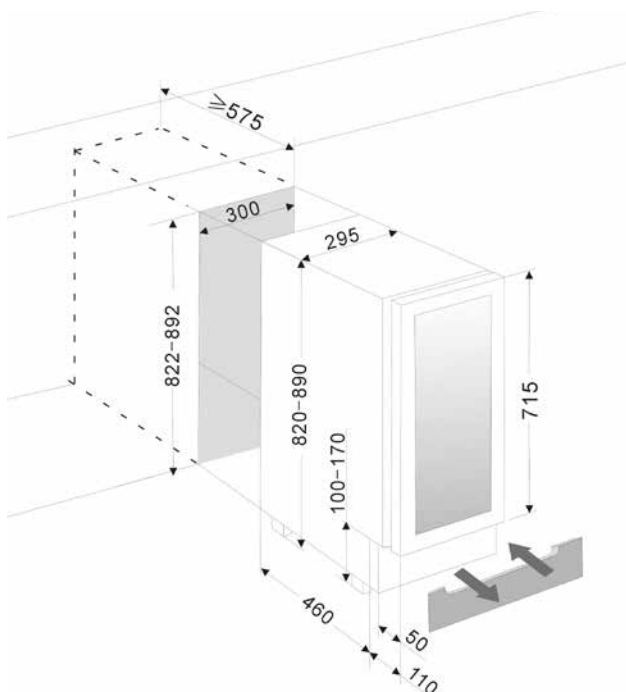

CARATTERISTICHE PRINCIPALI

Capacità Litri netta	95
Capacità bottiglie Bordeaux (750ml)	38
Capacità max bottiglie Bordeaux (750ml)	43
Regolazione temperatura elettronica	SI
Numero temperature indipendenti	1
Regolazione temperatura zona superiore	+4°C a +22°C
Sbrinamento automatico	SI
Escursione igrometrica interna stabile	SI
Filtro carboni attivi per i cattivi odori	SI
Armadio in metallo Colorato / rivestito	Acciaio Inox 304
Griglia anteriore in acciaio	Nero 8022
Qualità garantita fino a 5 anni	SI

PANNELLO DI CONTROLLO

Comandi avanzati Touch Screen	SI
Display temperatura digitale per ogni zona	SI
Controllo computerizzato della temperatura	SI
Selezione della temperatura interna (°F/°C)	SI
Memoria temperatura impostata	SI
Modalità Dynamic climate	SI
Modalità Stealth system	SI
Modalità Diagnostic system	SI
Allarme temperatura	SI
Allarme acustico porta aperta	SI
Allarme acustico attivabile e disattivabile	SI
Luce interna a LED Blu	SI
Illuminazione interna apertura porta	SI
Illuminazione interna attivabile e disattivabile	SI

INSTALLAZIONE CANTINA

Tipo installazione cantina	Libera e Incasso
Griglia anteriore removibile	SI
Aerazione attraverso griglia anteriore	SI
Piedini regolabili in altezza	SI
Altezza Regolabile	820/890 mm
Larghezza	295 mm
Profondità	570 mm
Peso	30 Kg