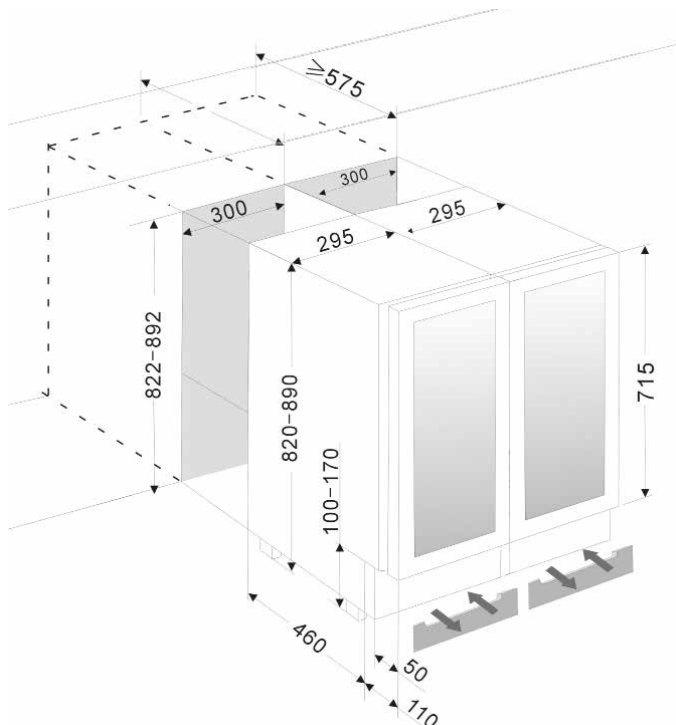

CARATTERISTICHE PRINCIPALI

Capacità Litri netta	120
Capacità bottiglie Bordeaux (750ml)	42
Capacità max bottiglie Bordeaux (750ml)	52
Regolazione temperatura elettronica	SI
Numero temperature indipendenti	2
Regolazione temperatura zona sinistra	+4°C a +22°C
Regolazione temperatura zona destra	+4°C a +22°C
Sbrinamento automatico	SI
Escursione igrometrica interna stabile	SI
Filtro carboni attivi per i cattivi odori	SI
Armadio in metallo Colorato / rivestito	Nero8022
Griglia anteriore in acciaio	Inox
Qualità garantita fino a 5 anni	SI

PANNELLO DI CONTROLLO

Comandi avanzati Touch Screen	SI
Display temperatura digitale per ogni zona	SI
Controllo computerizzato della temperatura	SI
Selezione della temperatura interna (°F/°C)	SI
Memoria temperatura impostata	SI
Modalità Dynamic climate	SI
Modalità Stealth system	SI
Modalità Diagnostic system	SI
Allarme temperatura	SI
Allarme acustico porta aperta	SI
Allarme acustico attivabile e disattivabile	SI
Luce interna a LED Blu	SI
Illuminazione interna apertura porta	SI
Illuminazione interna attivabile e disattivabile	SI

INSTALLAZIONE CANTINA

Tipo installazione cantina	Libera e Incasso
Griglia anteriore removibile	SI
Aerazione attraverso griglia anteriore	SI
Piedini regolabili in altezza	SI
Altezza Regolabile	820/890 mm
Larghezza	590 mm
Profondità	570 mm
Peso	60 Kg