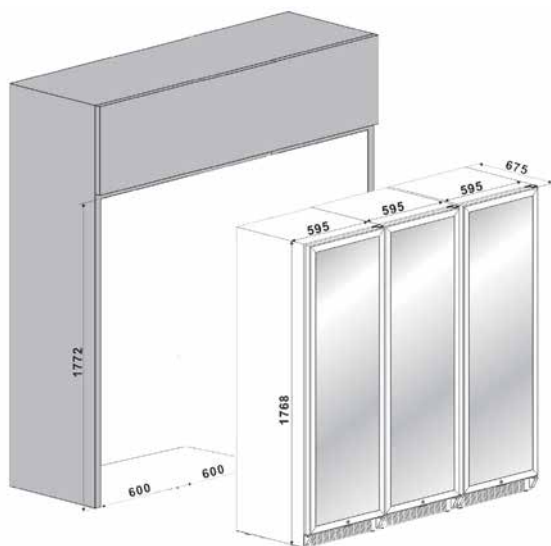

CARATTERISTICHE PRINCIPALI

Capacità Litri netta	1266
Capacità bottiglie Bordeaux (750ml)	440
Capacità max bottiglie Bordeaux (750ml)	630
Regolazione temperatura elettronica	SI
Numero temperature indipendenti	5
Regolazione delle temperature	+4°C a +22°C
Sbrinamento automatico	SI
Escursione igrometrica interna stabile	SI
Filtro carboni attivi per i cattivi odori	SI
Armadio in metallo Colorato / rivestito	Nero8022
Griglia anteriore in acciaio	Nero8022
Qualità garantita fino a 5 anni	SI

PANNELLO DI CONTROLLO

Comandi avanzati Touch Screen	SI
Display temperatura digitale per ogni zona	SI
Controllo computerizzato della temperatura	SI
Selezione della temperatura interna (°F/°C)	SI
Memoria temperatura impostata	SI
Modalità Dynamic climate	SI
Modalità Stealth system	SI
Modalità Diagnostic system	SI
Allarme temperatura	SI
Allarme acustico porta aperta	SI
Allarme acustico attivabile e disattivabile	SI
Luce interna a LED Blu	SI
Illuminazione interna apertura porta	SI
Illuminazione interna attivabile e disattivabile	SI

INSTALLAZIONE CANTINA

Tipo installazione cantina	Libera e Incasso
Griglia anteriore removibile	SI
Aerazione attraverso griglia anteriore	SI
Piedini regolabili in altezza	SI
Altezza Regolabile	1768/1830 mm
Larghezza	1785 mm
Profondità	675 mm
Peso	300 Kg