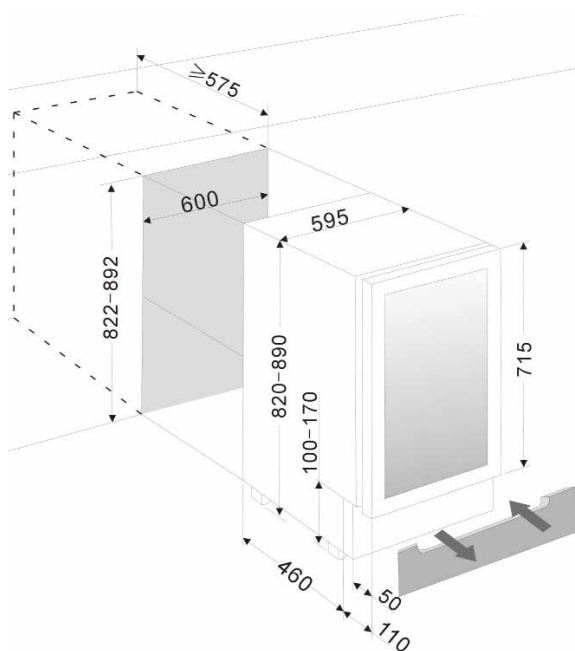

CARATTERISTICHE PRINCIPALI

Capacità Litri netta	135
Capacità bottiglie Bordeaux (750ml)	46
Capacità max bottiglie Bordeaux (750ml)	62
Regolazione temperatura elettronica	SI
Numero temperature indipendenti	2
Regolazione temperatura zona superiore	+4°C a +22°C
Regolazione temperatura zona inferiore	+4°C a +22°C
Sbrinamento automatico	SI
Escursione igrometrica interna stabile	SI
Filtro carboni attivi per i cattivi odori	SI
Armadio in metallo Colorato / rivestito	Nero8022
Griglia anteriore in acciaio	Inox
Qualità garantita fino a 5 anni	SI

PANNELLO DI CONTROLLO

Comandi avanzati Touch Screen	SI
Display temperatura digitale per ogni zona	SI
Controllo computerizzato della temperatura	SI
Selezione della temperatura interna (°F/°C)	SI
Memoria temperatura impostata	SI
Modalità Dynamic climate	SI
Modalità Stealth system	SI
Modalità Diagnostic system	SI
Allarme temperatura	SI
Allarme acustico porta aperta	SI
Allarme acustico attivabile e disattivabile	SI
Luce interna a LED Blu	SI
Illuminazione interna apertura porta	SI
Illuminazione interna attivabile e disattivabile	SI

INSTALLAZIONE CANTINA

Tipo installazione cantina	Libera e Incasso
Griglia anteriore removibile	SI
Aerazione attraverso griglia anteriore	SI
Piedini regolabili in altezza	SI
Altezza Regolabile	820/890 mm
Larghezza	595 mm
Profondità	570 mm
Peso	45 Kg