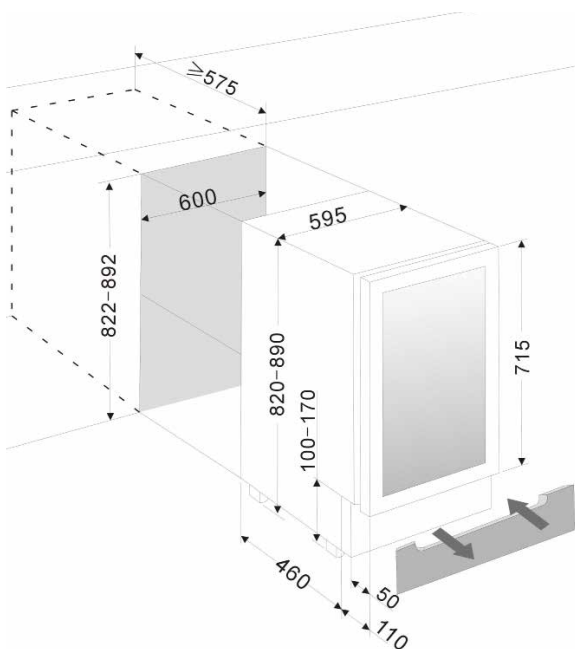

CARATTERISTICHE PRINCIPALI

Capacità Litri netta	145
Capacità bottiglie Bordeaux (750ml)	51
Capacità max bottiglie Bordeaux (750ml)	70
Regolazione temperatura elettronica	SI
Numero temperature indipendenti	1
Regolazione temperatura	+4°C a +22°C
Sbrinamento automatico	SI
Escursione igrometrica interna stabile	SI
Filtro carboni attivi per i cattivi odori	SI
Armadio in metallo Colorato / rivestito	Blu Ral 5017
Griglia anteriore in acciaio	Nero 8022
Qualità garantita fino a 5 anni	SI

PANNELLO DI CONTROLLO

Comandi avanzati Touch Screen	SI
Display temperatura digitale per ogni zona	SI
Controllo computerizzato della temperatura	SI
Selezione della temperatura interna (°F/°C)	SI
Memoria temperatura impostata	SI
Modalità Dynamic climate	SI
Modalità Stealth system	SI
Modalità Diagnostic system	SI
Allarme temperatura	SI
Allarme acustico porta aperta	SI
Allarme acustico attivabile e disattivabile	SI
Luce interna a LED Blu	SI
Illuminazione interna apertura porta	SI
Illuminazione interna attivabile e disattivabile	SI

INSTALLAZIONE CANTINA

Tipo installazione cantina	Libera e Incasso
Griglia anteriore removibile	SI
Aerazione attraverso griglia anteriore	SI
Piedini regolabili in altezza	SI
Altezza Regolabile	820/890 mm
Larghezza	595 mm
Profondità	570 mm
Peso	45 Kg