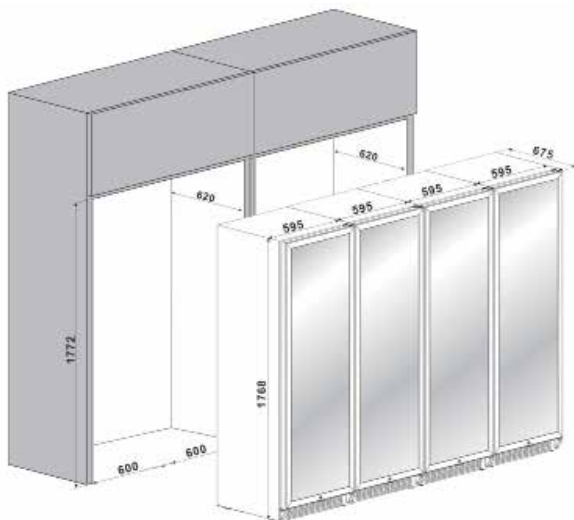

CARATTERISTICHE PRINCIPALI

Capacità Litri netta	1672
Capacità bottiglie Bordeaux (750ml)	528
Capacità max bottiglie Bordeaux (750ml)	850
Regolazione temperatura elettronica	SI
Numero temperature indipendenti	8
Regolazione delle temperature	+4°C a +22°C
Sbrinamento automatico	SI
Escursione igrometrica interna stabile	SI
Filtro carboni attivi per i cattivi odori	SI
Armadio in metallo Colorato / rivestito	Nero8022
Griglia anteriore in acciaio	Inox
Qualità garantita fino a 5 anni	SI

PANNELLO DI CONTROLLO

Comandi avanzati Touch Screen	SI
Display temperatura digitale per ogni zona	SI
Controllo computerizzato della temperatura	SI
Selezione della temperatura interna (°F/°C)	SI
Memoria temperatura impostata	SI
Modalità Dynamic climate	SI
Modalità Stealth system	SI
Modalità Diagnostic system	SI
Allarme temperatura	SI
Allarme acustico porta aperta	SI
Allarme acustico attivabile e disattivabile	SI
Luce interna a LED Blu	SI
Illuminazione interna apertura porta	SI
Illuminazione interna attivabile e disattivabile	SI

INSTALLAZIONE CANTINA

Tipo installazione cantina	Libera e Incasso
Griglia anteriore removibile	SI
Aerazione attraverso griglia anteriore	SI
Piedini regolabili in altezza	SI
Altezza Regolabile	1768/1830 mm
Larghezza	2380 mm
Profondità	675 mm
Peso	380 Kg