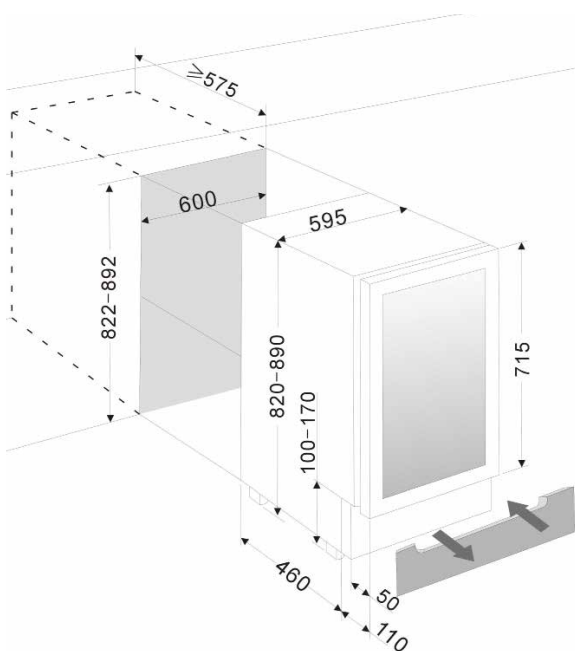

CARATTERISTICHE PRINCIPALI

Capacità Litri netta	145
Capacità bottiglie Bordeaux (750ml)	54
Capacità max bottiglie Bordeaux (750ml)	62
Regolazione temperatura elettronica	SI
Numero temperature indipendenti	1
Regolazione temperatura zona superiore	+4°C a +22°C
Sbrinamento automatico	SI
Escursione igrometrica interna stabile	SI
Filtro carboni attivi per i cattivi odori	SI
Armadio in metallo Colorato / rivestito	Nero8022
Griglia anteriore in acciaio	Nero8023
Qualità garantita fino a 5 anni	SI

PANNELLO DI CONTROLLO

Comandi avanzati Touch Screen	SI
Display temperatura digitale per ogni zona	SI
Controllo computerizzato della temperatura	SI
Selezione della temperatura interna (°F/°C)	SI
Memoria temperatura impostata	SI
Modalità Dynamic climate	SI
Modalità Stealth system	SI
Modalità Diagnostic system	SI
Allarme temperatura	SI
Allarme acustico porta aperta	SI
Allarme acustico attivabile e disattivabile	SI
Luce interna a LED Blu	SI
Illuminazione interna apertura porta	SI
Illuminazione interna attivabile e disattivabile	SI

INSTALLAZIONE CANTINA

Tipo installazione cantina	Libera e Incasso
Griglia anteriore removibile	SI
Aerazione attraverso griglia anteriore	SI
Piedini regolabili in altezza	SI
Altezza Regolabile	820/890 mm
Larghezza	595 mm
Profondità	570 mm
Peso	45 Kg