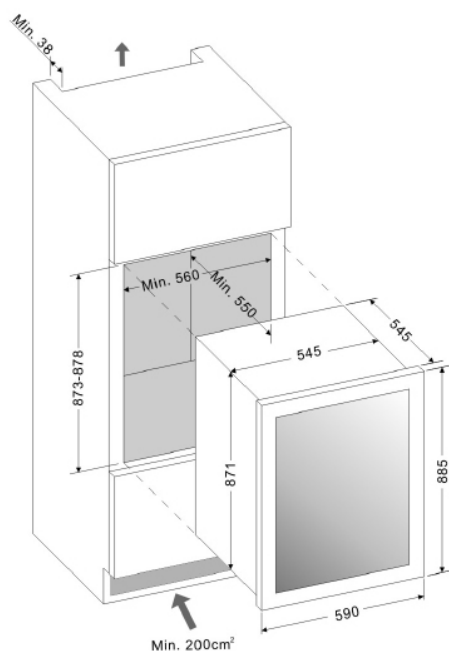

CARATTERISTICHE PRINCIPALI

Capacità Litri netta	146
Capacità bottiglie Bordeaux (750ml)	59
Capacità max bottiglie Bordeaux (750ml)	75
Regolazione temperatura elettronica	SI
Numero temperature indipendenti	2
Regolazione temperatura superiore	+4°C a +22°C
Regolazione temperatura inferiore	+4°C a +22°C
Sbrinatorio automatico	SI
Escursione igrometrica interna stabile	SI
Filtro carboni attivi per i cattivi odori	SI
Armadio in metallo Colorato / rivestito	Nero8022
Griglia anteriore in acciaio	NO
Qualità garantita fino a 5 anni	SI

PANNELLO DI CONTROLLO

Comandi avanzati Touch Screen	SI
Display temperatura digitale per ogni zona	SI
Controllo computerizzato della temperatura	SI
Selezione della temperatura interna (°F/°C)	SI
Memoria temperatura impostata	SI
Modalità Dynamic climate	SI
Modalità Stealth system	SI
Modalità Diagnostic system	SI
Allarme temperatura	SI
Allarme acustico porta aperta	SI
Allarme acustico attivabile e disattivabile	SI
Luce interna a LED Blu	SI
Illuminazione interna apertura porta	SI
Illuminazione interna attivabile e disattivabile	SI

INSTALLAZIONE CANTINA

Tipo installazione cantina	Incasso
Griglia anteriore removibile	NO
Aerazione attraverso griglia anteriore	NO
Piedini regolabili in altezza	NO
Altezza	885 mm
Larghezza	590 mm
Profondità	545 mm
Peso	47 Kg