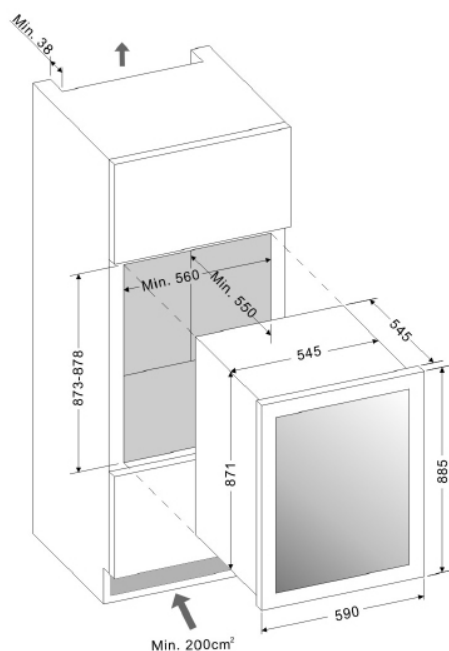

CARATTERISTICHE PRINCIPALI

Capacità Litri netta	146
Capacità bottiglie Bordeaux (750ml)	75
Capacità max bottiglie Bordeaux (750ml)	75
Regolazione temperatura elettronica	SI
Numero temperature indipendenti	2
Regolazione temperatura superiore	+4°C a +22°C
Regolazione temperatura inferiore	+4°C a +22°C
Sbrinatorio automatico	SI
Escursione igrometrica interna stabile	SI
Filtro carboni attivi per i cattivi odori	SI
Armadio in metallo Colorato / rivestito	Nero8022
Griglia anteriore in acciaio	NO
Qualità garantita fino a 5 anni	SI

PANNELLO DI CONTROLLO

Comandi avanzati Touch Screen	SI
Display temperatura digitale per ogni zona	SI
Controllo computerizzato della temperatura	SI
Selezione della temperatura interna (°F/°C)	SI
Memoria temperatura impostata	SI
Modalità Dynamic climate	SI
Modalità Stealth system	SI
Modalità Diagnostic system	SI
Allarme temperatura	SI
Allarme acustico porta aperta	SI
Allarme acustico attivabile e disattivabile	SI
Luce interna a LED Blu	SI
Illuminazione interna apertura porta	SI
Illuminazione interna attivabile e disattivabile	SI

INSTALLAZIONE CANTINA

Tipo installazione cantina	Incasso
Griglia anteriore removibile	NO
Aerazione attraverso griglia anteriore	NO
Piedini regolabili in altezza	NO
Altezza	885 mm
Larghezza	590 mm
Profondità	545 mm
Peso	47 Kg