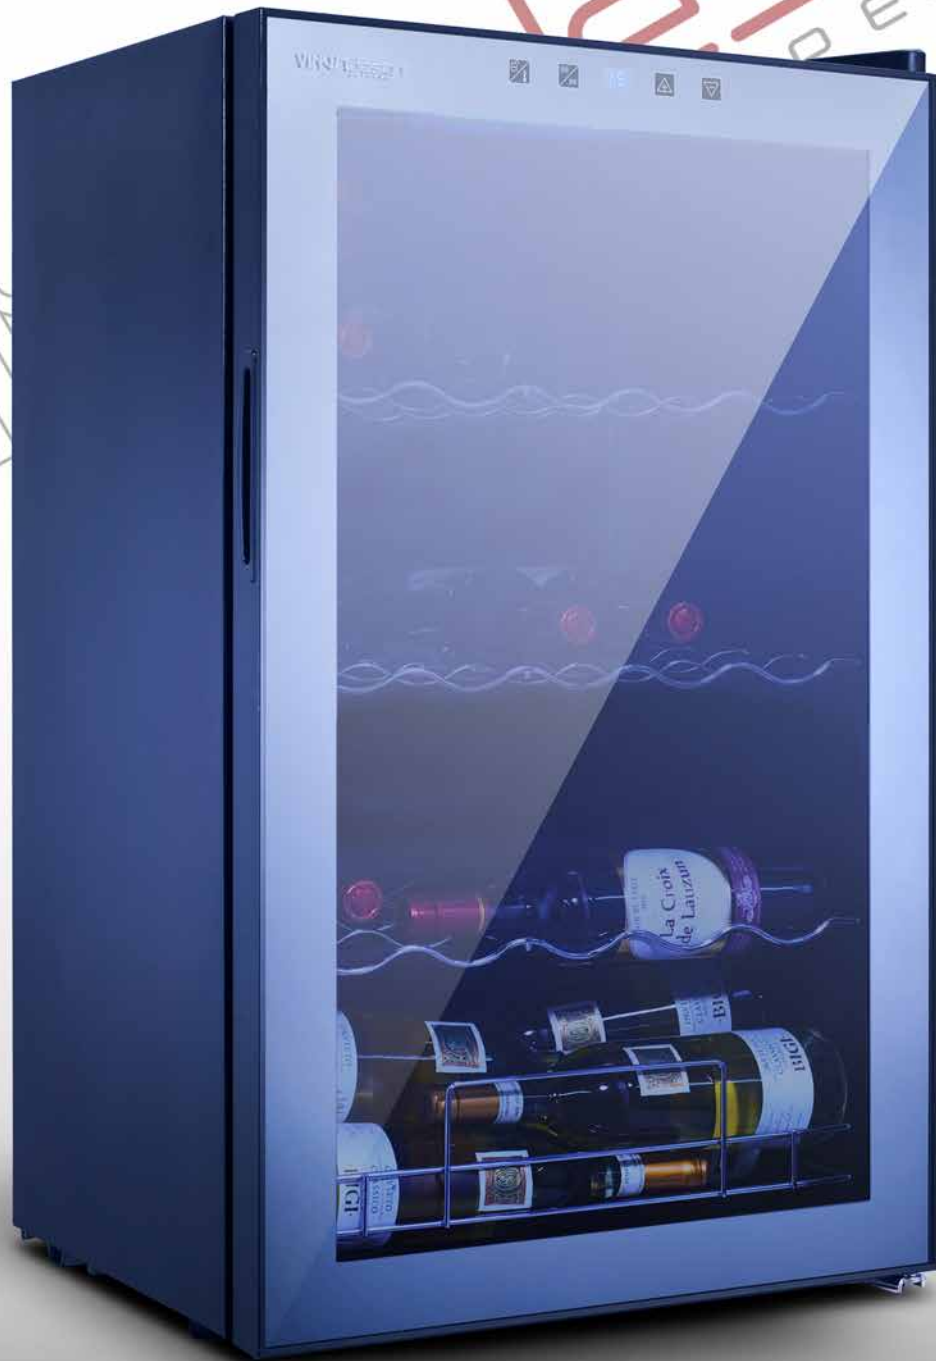

Mod. VD40SMC

VINUM **design**[®]
EUROPE

www.vinumdesign.it

info@vinumdesign.it

www.vinumshop.it

Descrizione:

- Capacità 40 bottiglie (750ml)
- Singola temperatura
- Capacità netta 98 Lt
- Display a Led blu On/Off
- Controllo digitale **touch screen**
- Temperatura regolabile +5°C/+18°C
- Sistema a compressore
- Gas ecologico R600a
- Sbrinamento automatico
- Porta vetro a **specchio StopSun**, anti-UV
- Illuminazione interna a Led blu On/Off
- 3 +1 cassette estraibili in metallo cromati
- Installazione libero posizionamento
- Classe climatica: N
- Classe energetica B
- Personalizzazione
- Garanzia 2 anni

Features:

- Stores 40 bottles (750ml)
- Single temperature
- Net capacity 98 Lt
- Display blu Led On/Off
- One **touch screen** digital control
- Temperature range +5°C/+18°C
- Cooling compressor
- Ecological Gas R600a
- Auto Defrost
- Glass door **StopSun mirror** finish anti-UV
- Soft Interior Lighting with On/Off Switch
- 3 + 1 slide-Out chrome shelves
- Free standing position
- Climate class: N
- Energy class: B
- Customization
- Warranty 2 year