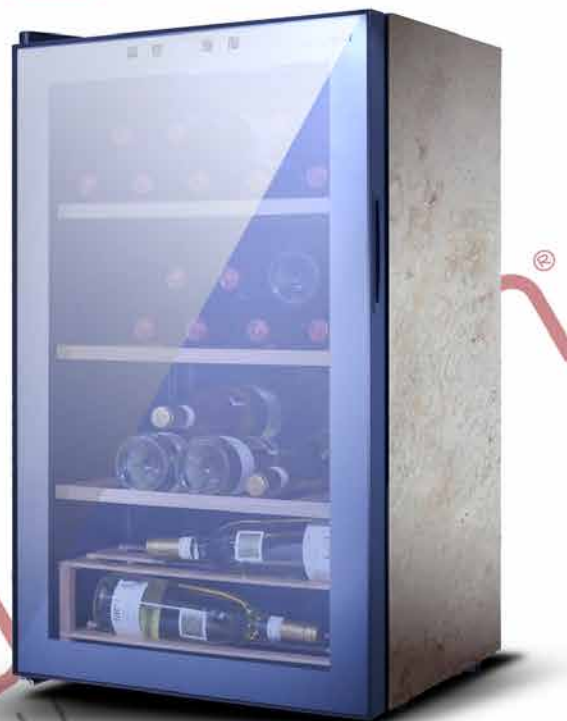

 **VD19SMC - Ariel**

 **VD40SMCW - Antatride**

 **VD50SMC-Vesuvio**

 **VD60SMC-Callisto**

VD18DM - Sahara

VD18DMW - Vega

 **Gamma Stone:**

Questa collezione delle cantinette vino è rivestita con pannellatura in vero pietra e marmo, e solo di elevata qualità, e con lavorazione artigianale. E' possibile scegliere la tipologia della pietra, oltre che molte variabili di tonalità: Ariel, Antartide, Sahara, Vega, Mohave, Kalahari. Su richiesta si realizzano cantine vino in pietra con personalizzazione ad Hoc,

Realizzazione Made in Italy.

 **Gamma Stone:**

This of wine cellars collection is covered with real stone and marble of high quality, by hand work
It's possible to choose kind of stone, and there are many versions: Ariel, Antartide, Sahara, Vega, Mohave, Kalahari. On demand we produce stone cabinet wine coller with customization Ad Hoc