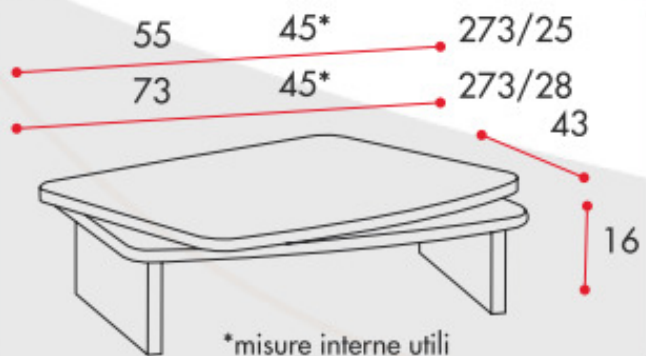

▼ MOD. 273

Collezione di supporti video, girevoli e fissi con piani stondati e bordati in PVC.

Collection of fixed and rotating video stands for TVs and VCRs, with rounded PVC - rimmed tops.

GUARNIERI