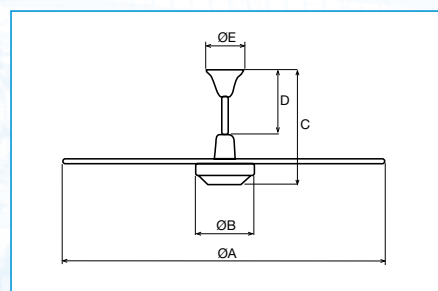

Modelli con diametri da 80, 100 e 140 cm.

Colore bianco.

Regolatore di velocità incluso.
Dimensioni LxAxH (mm):
80x80x70

■ Dimensioni (mm)

Modello	ØA	ØB	C	D	E
HTB-75 N	800	175	395	210	140
HTB-90 N	1000	175	395	210	140
HTB-150 N	1405	195	410	210	143

■ Caratteristiche tecniche

Modello	Tensione 50Hz (V)	Potenza (W)	N° velocità	Velocità massima (r.p.m.)	Portata aria (m ³ /h)	Livello pressione sonora (dB(A))	Fusibile termico	Colore	Regolatore	Peso (Kg)
HTB-75 N	230	45	3	280	6.400	45	•	Bianco	Incluso	4,8
HTB-90 N	230	60	3	240	8.650	46	•	Bianco	Incluso	5,2
HTB-150 N	230	75	3	220	12.600	47	•	Bianco	Incluso	8,2