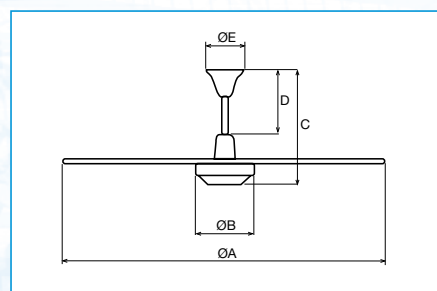

Modelli con diametri da 80, 100 e 140 cm.

Colore bianco.

Regolatore di velocità incluso.
Dimensioni LxAxH (mm):
80x80x70

■ Dimensioni (mm)

Modello	ØA	ØB	C	D	E
HTB-75 N	800	175	395	210	140
HTB-90 N	1000	175	395	210	140
HTB-150 N	1405	195	410	210	143

■ Caratteristiche tecniche

Modello	Tensione 50Hz (V)	Potenza (W)	N° velocità	Velocità massima (r.p.m.)	Portata aria (m ³ /h)	Livello pressione sonora (dB(A))	Fusibile termico	Colore	Regolatore	Peso (Kg)
HTB-75 N	230	45	3	280	6.400	45	•	Bianco	Incluso	4,8
HTB-90 N	230	60	3	240	8.650	46	•	Bianco	Incluso	5,2
HTB-150 N	230	75	3	220	12.600	47	•	Bianco	Incluso	8,2