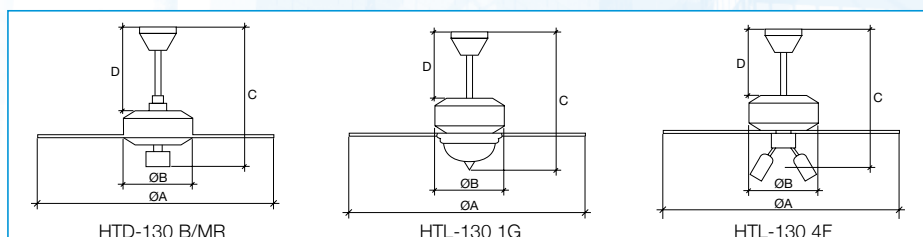

#### PALE DEI VENTILATORI DECORATI

Mod. HTD-130 B  
Pale bianche

Mod. HTD-130 MR  
Pale reversibili colore Marrone scuro / Marrone chiaro

Mod. HTL-130 4F  
Pale reversibili colore Bianco / Marrone scuro

Mod. HTL-130 1G  
Pale reversibili colore Bianco / Marrone chiaro

#### Dimensioni (mm)

Modello	Ø A	Ø B	C		D
			a	b	
HTD-130 B	1303	280	240	395	210
HTD-130 MR	1303	280	240	395	210
HTL-130 1G	1320	310	395	540	210
HTL-130 4F	1313	280	395	540	210

La quota C varia in funzione dell'installazione a o b:  
 · a, Installazione senza asta.  
 · b, Installazione con asta.