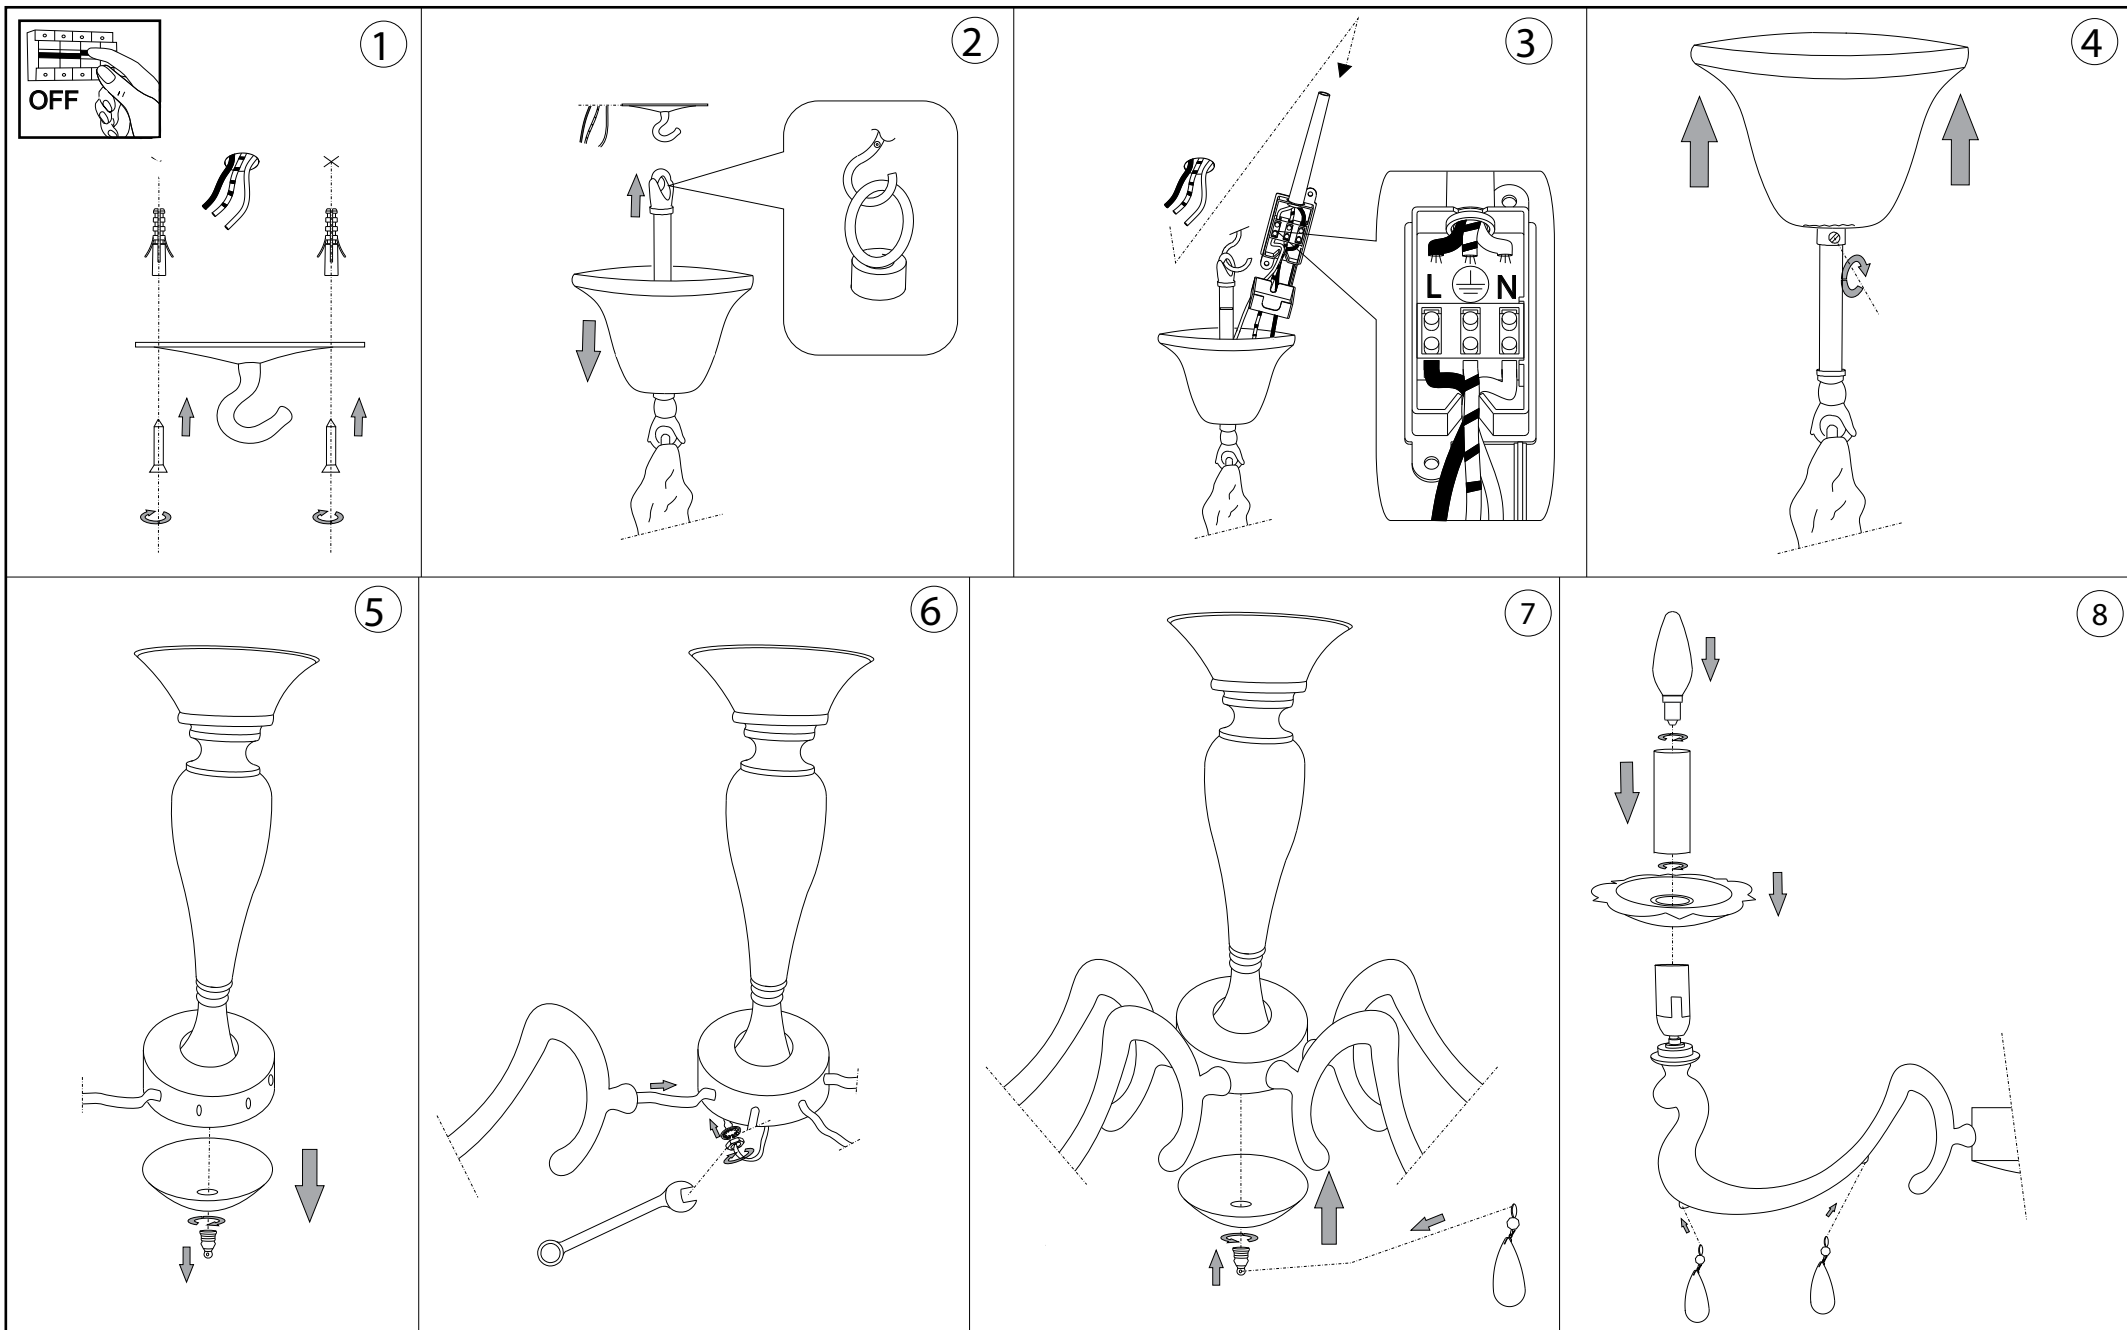

ESEGUIRE LE OPERAZIONI DI MONTAGGIO, SEGUENDO L'ORDINE NUMERICO PROGRESSIVO.
FOLLOW THE ASSEMBLY INSTRUCTIONS BY READING THE NUMERICAL PROGRESSION

La sicurezza di questo apparecchio è garantita solo con l'uso appropriato di queste istruzioni pertanto è necessario conservarle.
The safety and reliability are guaranteed only when installation instructions are properly followed. Please retain this instruction sheet for future reference.