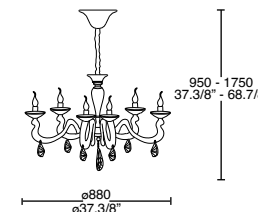

IDEAL LUX[®]

Candido SP6

Lampada a sospensione
 Suspension lamp
 Suspension
 Pendelleuchte
 Lámpara colgante
 Люстры и подвесы

max 6 x 40W E14 / 230V
 - 8021696067872 BIANCO

IDEAL LUX[®]

IDEAL LUX s.r.l.
 Via Taglio Destro 32
 30035 Mirano (VE) Italy
 p.i. / c.f. 02420040277